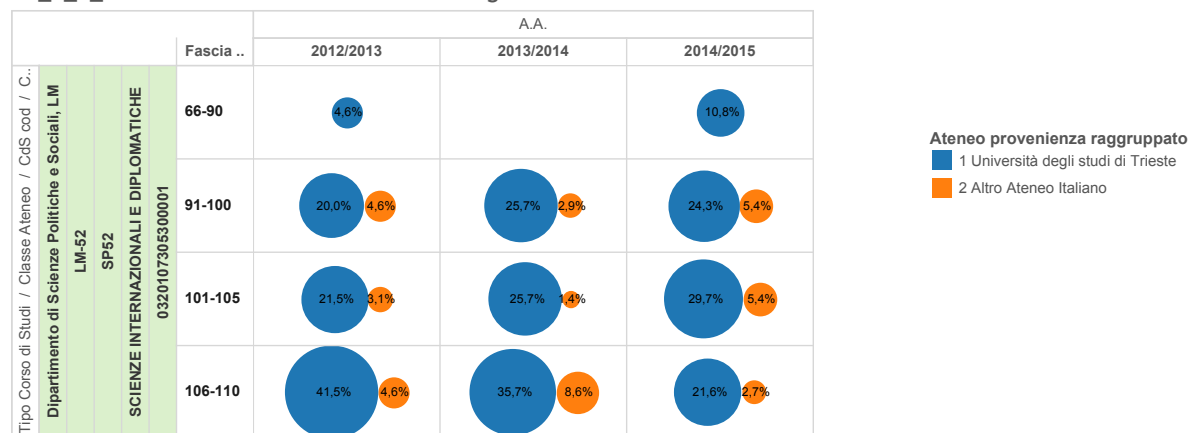

Residenza studente (raggruppata)

- 1 Studenti residenti in provincia di Trieste
- 2 Studenti residenti in altre province FVG
- 3 Studenti residenti in altre regioni italiane
- 4 Studenti residenti all'estero

A1_1_2_1 Prov geo Iscritti I anno tab

Tipo Corso di Studi / Classe Ateneo / CdS cod / ...	Residenza studente (rag..)	A.A.					
		2012/2013		2013/2014		2014/2015	
		Iscritti	% Iscritti	Iscritti	% Iscritti	Iscritti	% Iscritti
Dipartimento di Scienze Politiche e Sociali, LM LM-52 SP52 SCIENZE INTERNAZIONALI E DIPLOMATICHE 0320107305300001	1 Studenti residenti in provincia di Trieste	6,00	9,23%	8,00	11,43%	6,00	16,22%
	2 Studenti residenti in altre province FVG	22,00	33,85%	28,00	40,00%	14,00	37,84%
	3 Studenti residenti in altre regioni italiane	34,00	52,31%	33,00	47,14%	16,00	43,24%
	4 Studenti residenti all'estero	3,00	4,62%	1,00	1,43%	1,00	2,70%

A1_1 - Dati di Ingresso

Isritti al I anno -
andamento

Isritti al I anno -
provenienza geografica

Isritti al I anno - Ateneo
di provenienza e voto
titolo di accesso

A1_1_2_2 Titolo accesso e voto Isritti I anno graf