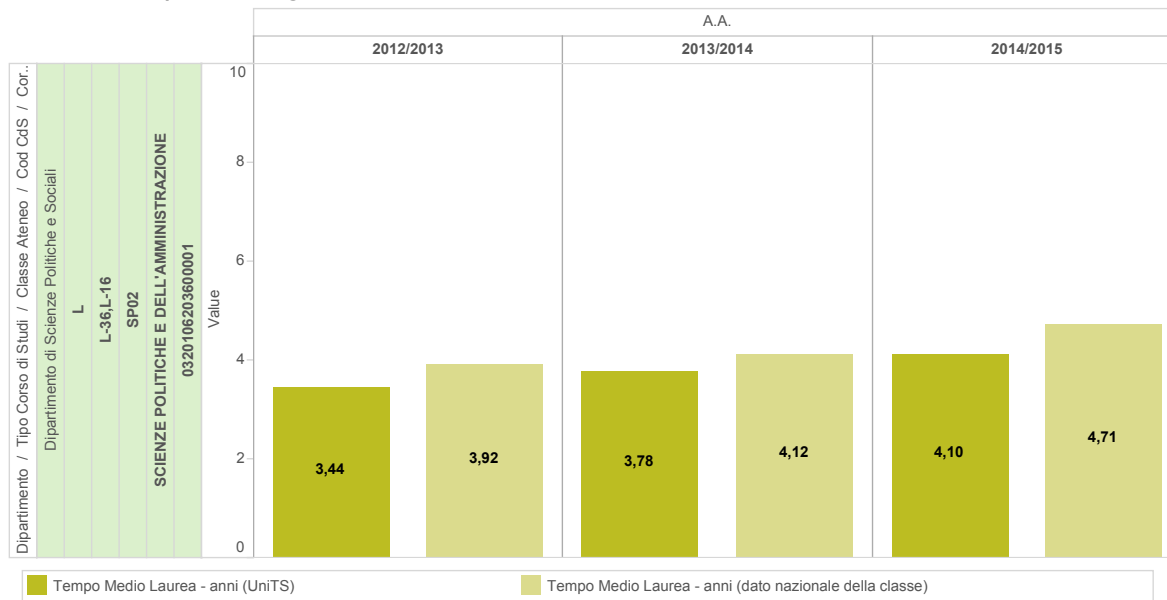

A1_3 - Dati di Uscita

Laureati in corso
(confronto con dati nazionali)

Tempi di laurea
(confronto con dati nazionali)

Voto di laurea
(confronto con dati nazionali)

A1_3_1_3 Laureati in corso tab

		A.A.					
		2012/2013		2013/2014		2014/2015	
		% Laureati in corso (UniTS)	% Laureati in corso (dato nazionale della classe)	% Laureati in corso (UniTS)	% Laureati in corso (dato nazionale della classe)	% Laureati in corso (UniTS)	% Laureati in corso (dato nazionale della classe)
Dipartimento / Tipo Corso di Studi.	Dipartimento di Scienze Politiche e Sociali	74,2%	52,9%	63,8%	49,8%	71,0%	41,9%
	L						
	L-36, L-16						
	SP02						
	SCIENZE POLITICHE E DELL'AMMINISTRAZIONE						
	0320106203600001						

A1_3_1_3 Laureati in corso graf

A1_3 - Dati di Uscita

Laureati in corso
(confronto con dati nazionali)

Tempi di laurea
(confronto con dati nazionali)

Voto di laurea
(confronto con dati nazionali)

A1_3_1_4 Tempi di laurea tab

		A.A.					
		2012/2013		2013/2014		2014/2015	
		Tempo Medio Laurea - anni (UniTS)	Tempo Medio Laurea - anni (dato nazionale della classe)	Tempo Medio Laurea - anni (UniTS)	Tempo Medio Laurea - anni (dato nazionale della classe)	Tempo Medio Laurea - anni (UniTS)	Tempo Medio Laurea - anni (dato nazionale della classe)
Dipartimento / Tipo Corso di Stud.	Dipartimento di Scienze Politiche e Sociali	3,44	3,92	3,78	4,12	4,10	4,71
	L						
	L-36,L-16						
	SP02						
	SCIENZE POLITICHE E DELL'AMMINISTRAZIONE						
	0320106203600001						

A1_3_1_4 Tempi di laurea graf

A1_3 - Dati di Uscita

Laureati in corso (confronto con dati nazionali)	Tempi di laurea (confronto con dati nazionali)	Voto di laurea (confronto con dati nazionali)
---	---	--