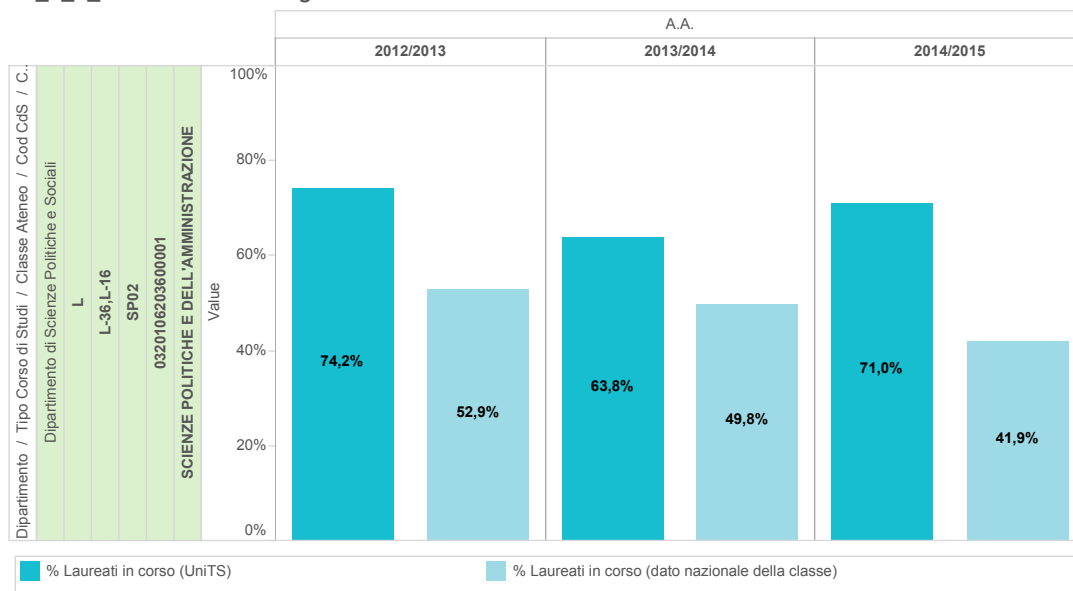

A1_3 - Dati di Uscita

Laureati in corso
(confronto con dati nazionali)

Tempi di laurea
(confronto con dati nazionali)

Voto di laurea
(confronto con dati nazionali)

A1_3_1_3 Laureati in corso tab

		A.A.					
		2012/2013		2013/2014		2014/2015	
		% Laureati in corso (UniTS)	% Laureati in corso (dato nazionale della classe)	% Laureati in corso (UniTS)	% Laureati in corso (dato nazionale della classe)	% Laureati in corso (UniTS)	% Laureati in corso (dato nazionale della classe)
Dipartimento / Tipo Corso di Studi.	Dipartimento di Scienze Politiche e Sociali	74,2%	52,9%	63,8%	49,8%	71,0%	41,9%
	L						
	L-36, L-16						
	SP02						
	SCIENZE POLITICHE E DELL'AMMINISTRAZIONE						
	0320106203600001						

A1_3_1_3 Laureati in corso graf

A1_3 - Dati di Uscita

Laureati in corso
(confronto con dati nazionali)

Tempi di laurea
(confronto con dati nazionali)

Voto di laurea
(confronto con dati nazionali)

A1_3_1_4 Tempi di laurea tab