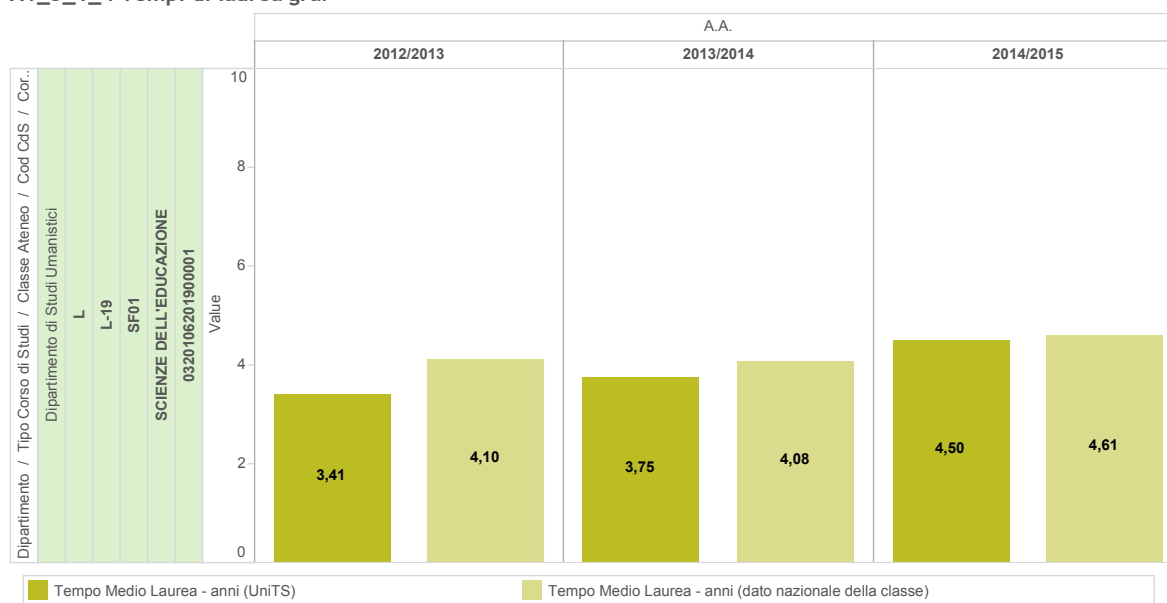

A1_3 - Dati di Uscita

Laureati in corso
(confronto con dati nazionali)

Tempi di laurea
(confronto con dati nazionali)

Voto di laurea
(confronto con dati nazionali)

A1_3_1_3 Laureati in corso tab

		A.A.					
		2012/2013		2013/2014		2014/2015	
		% Laureati in corso (UniTS)	% Laureati in corso (dato nazionale della classe)	% Laureati in corso (UniTS)	% Laureati in corso (dato nazionale della classe)	% Laureati in corso (UniTS)	% Laureati in corso (dato nazionale della classe)
Dipartimento / Tipo Corso di Stud.	Dipartimento di Studi Umanistici						
	L						
	L-19						
	SF01						
	SCIENZE DELL'EDUCAZIONE						
	0320106201900001	60,9%	50,0%	48,3%	48,7%	0,0%	21,7%

A1_3_1_3 Laureati in corso graf

A1_3 - Dati di Uscita

Laureati in corso
(confronto con dati nazionali)

Tempi di laurea
(confronto con dati nazionali)

Voto di laurea
(confronto con dati nazionali)

A1_3_1_4 Tempi di laurea tab

		A.A.					
		2012/2013		2013/2014		2014/2015	
		Tempo Medio Laurea - anni (UniTS)	Tempo Medio Laurea - anni (dato nazionale della classe)	Tempo Medio Laurea - anni (UniTS)	Tempo Medio Laurea - anni (dato nazionale della classe)	Tempo Medio Laurea - anni (UniTS)	Tempo Medio Laurea - anni (dato nazionale della classe)
Dipartimento / Tipo Corso di Stud.	Dipartimento di Studi Umanistici	3,41	4,10	3,75	4,08	4,50	4,61
	L						
	L-19						
	SF01						
	SCIENZE DELL'EDUCAZIONE						
	0320106201900001						

A1_3_1_4 Tempi di laurea graf

A1_3 - Dati di Uscita

Laureati in corso
(confronto con dati nazionali)

Tempi di laurea
(confronto con dati nazionali)

Voto di laurea
(confronto con dati nazionali)

A1_3_1_1 Voto di laurea tab