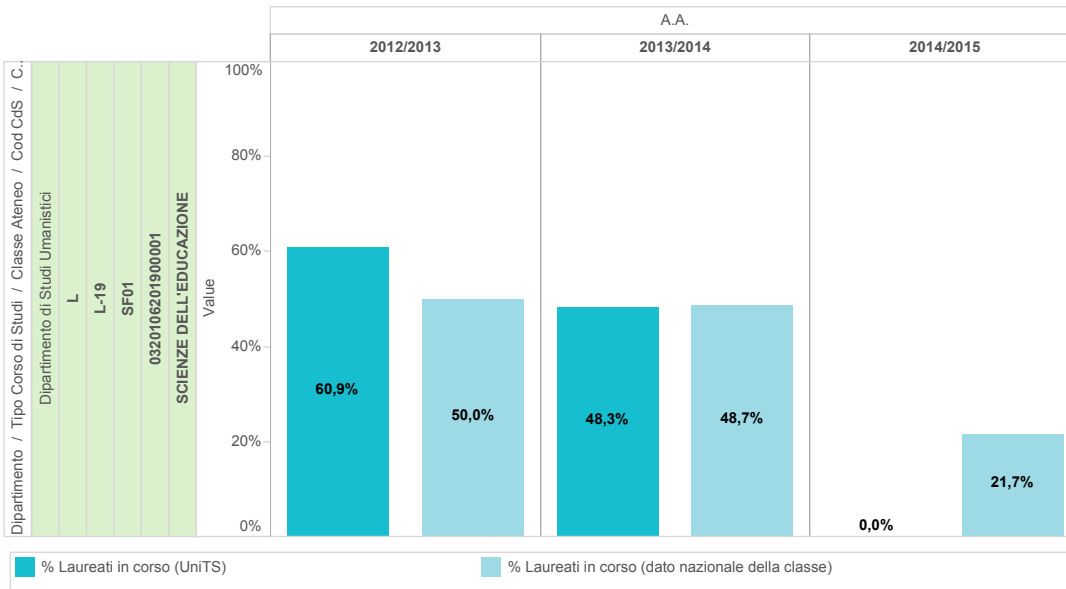

A1_3 - Dati di Uscita

Laureati in corso
(confronto con dati nazionali)

Tempi di laurea
(confronto con dati nazionali)

Voto di laurea
(confronto con dati nazionali)

A1_3_1_3 Laureati in corso tab

		A.A.					
		2012/2013		2013/2014		2014/2015	
		% Laureati in corso (UniTS)	% Laureati in corso (dato nazionale della classe)	% Laureati in corso (UniTS)	% Laureati in corso (dato nazionale della classe)	% Laureati in corso (UniTS)	% Laureati in corso (dato nazionale della classe)
Dipartimento / Tipo Corso di Stud.	Dipartimento di Studi Umanistici						
	L						
	L-19						
	SF01						
	SCIENZE DELL'EDUCAZIONE						
	0320106201900001	60,9%	50,0%	48,3%	48,7%	0,0%	21,7%

A1_3_1_3 Laureati in corso graf

A1_3 - Dati di Uscita

Laureati in corso
(confronto con dati nazionali)

Tempi di laurea
(confronto con dati nazionali)

Voto di laurea
(confronto con dati nazionali)

A1_3_1_4 Tempi di laurea tab