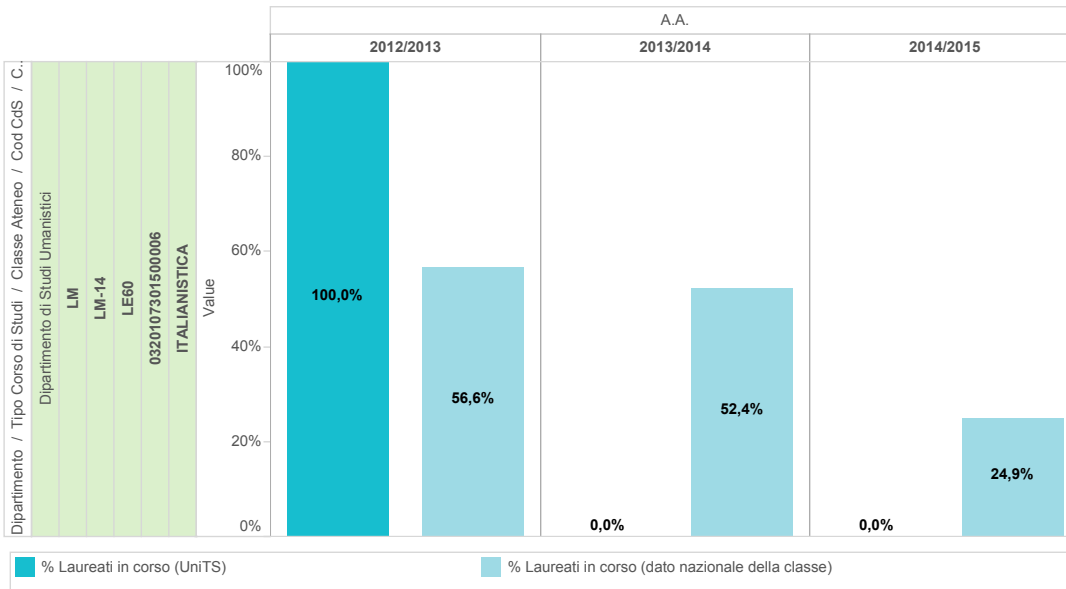

A1_3_1_4 Tempi di laurea tab

A1_3 - Dati di Uscita

Laureati in corso
(confronto con dati nazionali)

Tempi di laurea
(confronto con dati nazionali)

Voto di laurea
(confronto con dati nazionali)

A1_3_1_3 Laureati in corso tab

		A.A.					
		2012/2013		2013/2014		2014/2015	
		% Laureati in corso (UniTS)	% Laureati in corso (dato nazionale della classe)	% Laureati in corso (UniTS)	% Laureati in corso (dato nazionale della classe)	% Laureati in corso (UniTS)	% Laureati in corso (dato nazionale della classe)
Dipartimento / Tipo Corso di Stud. Dipartimento di Studi Umanistici	LM	100,0%	56,6%	0,0%	52,4%	0,0%	24,9%
	LM-14						
	LE60						
	ITALIANISTICA						
	0320107301500006						

A1_3_1_3 Laureati in corso graf