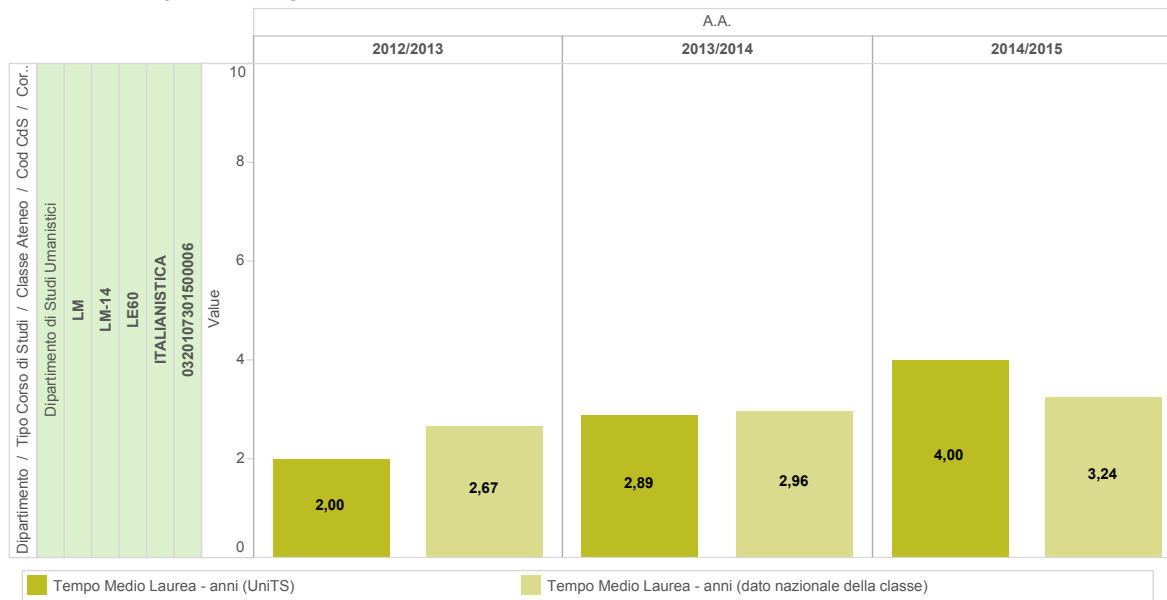

A1_3 - Dati di Uscita

Laureati in corso
(confronto con dati nazionali)

Tempi di laurea
(confronto con dati nazionali)

Voto di laurea
(confronto con dati nazionali)

		A.A.					
		2012/2013		2013/2014		2014/2015	
		Tempo Medio Laurea - anni (UniTS)	Tempo Medio Laurea - anni (dato nazionale della classe)	Tempo Medio Laurea - anni (UniTS)	Tempo Medio Laurea - anni (dato nazionale della classe)	Tempo Medio Laurea - anni (UniTS)	Tempo Medio Laurea - anni (dato nazionale della classe)
Dipartimento / Tipo Corso di Stud.	Dipartimento di Studi Umanistici						
	LM	2,00	2,67	2,89	2,96	4,00	3,24
	LM-14						
	LE60						
	ITALIANISTICA						
	0320107301500006						

A1_3_1_4 Tempi di laurea graf