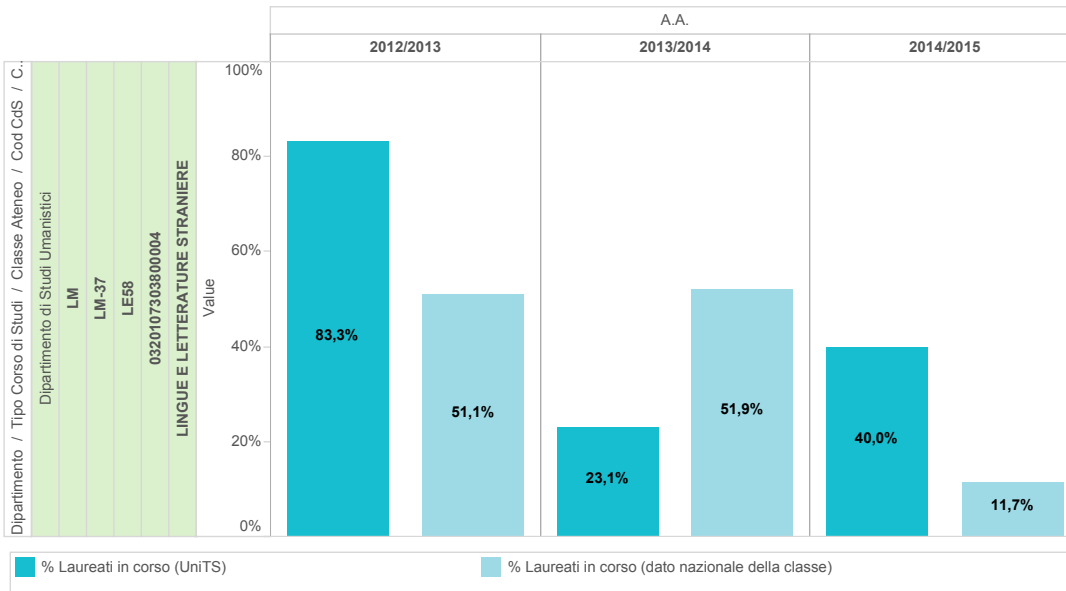

A1_3 - Dati di Uscita

Laureati in corso
(confronto con dati nazionali)

Tempi di laurea
(confronto con dati nazionali)

Voto di laurea
(confronto con dati nazionali)

A1_3_1_3 Laureati in corso tab

Dipartimento / Tipo Corso di Studi. Dipartimento di Studi Umanistici LM LM-37 LE58 LINGUE E LETTERATURE STRANIERE 0320107303800004	A.A.					
	2012/2013		2013/2014		2014/2015	
	% Laureati in corso (UniTS)	% Laureati in corso (dato nazionale della classe)	% Laureati in corso (UniTS)	% Laureati in corso (dato nazionale della classe)	% Laureati in corso (UniTS)	% Laureati in corso (dato nazionale della classe)
	83,3%	51,1%	23,1%	51,9%	40,0%	11,7%

A1_3_1_3 Laureati in corso graf

A1_3 - Dati di Uscita

Laureati in corso
(confronto con dati nazionali)

Tempi di laurea
(confronto con dati nazionali)

Voto di laurea
(confronto con dati nazionali)

A1_3_1_4 Tempi di laurea tab