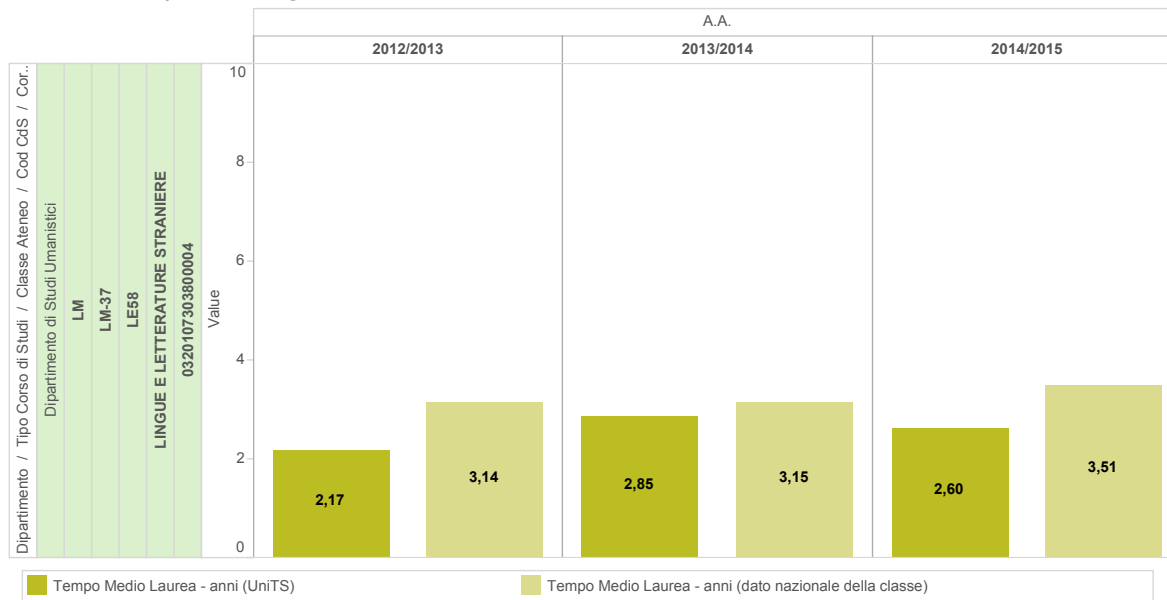

A1_3 - Dati di Uscita

Laureati in corso
(confronto con dati nazionali)

Tempi di laurea
(confronto con dati nazionali)

Voto di laurea
(confronto con dati nazionali)

A1_3_1_3 Laureati in corso tab

Dipartimento / Tipo Corso di Studi. Dipartimento di Studi Umanistici LM LM-37 LE58 LINGUE E LETTERATURE STRANIERE 0320107303800004	A.A.					
	2012/2013		2013/2014		2014/2015	
	% Laureati in corso (UniTS)	% Laureati in corso (dato nazionale della classe)	% Laureati in corso (UniTS)	% Laureati in corso (dato nazionale della classe)	% Laureati in corso (UniTS)	% Laureati in corso (dato nazionale della classe)
	83,3%	51,1%	23,1%	51,9%	40,0%	11,7%

A1_3_1_3 Laureati in corso graf

A1_3 - Dati di Uscita

Laureati in corso
(confronto con dati nazionali)

Tempi di laurea
(confronto con dati nazionali)

Voto di laurea
(confronto con dati nazionali)

A1_3_1_4 Tempi di laurea tab

		A.A.					
		2012/2013		2013/2014		2014/2015	
		Tempo Medio Laurea - anni (UniTS)	Tempo Medio Laurea - anni (dato nazionale della classe)	Tempo Medio Laurea - anni (UniTS)	Tempo Medio Laurea - anni (dato nazionale della classe)	Tempo Medio Laurea - anni (UniTS)	Tempo Medio Laurea - anni (dato nazionale della classe)
Dipartimento / Tipo Corso di Stud.	Dipartimento di Studi Umanistici						
	LM						
	LM-37						
	LE58						
	LINGUE E LETTERATURE STRANIERE						
	0320107303800004	2,17	3,14	2,85	3,15	2,60	3,51

A1_3_1_4 Tempi di laurea graf

A1_3 - Dati di Uscita

Laureati in corso (confronto con dati nazionali)	Tempi di laurea (confronto con dati nazionali)	Voto di laurea (confronto con dati nazionali)
---	---	--