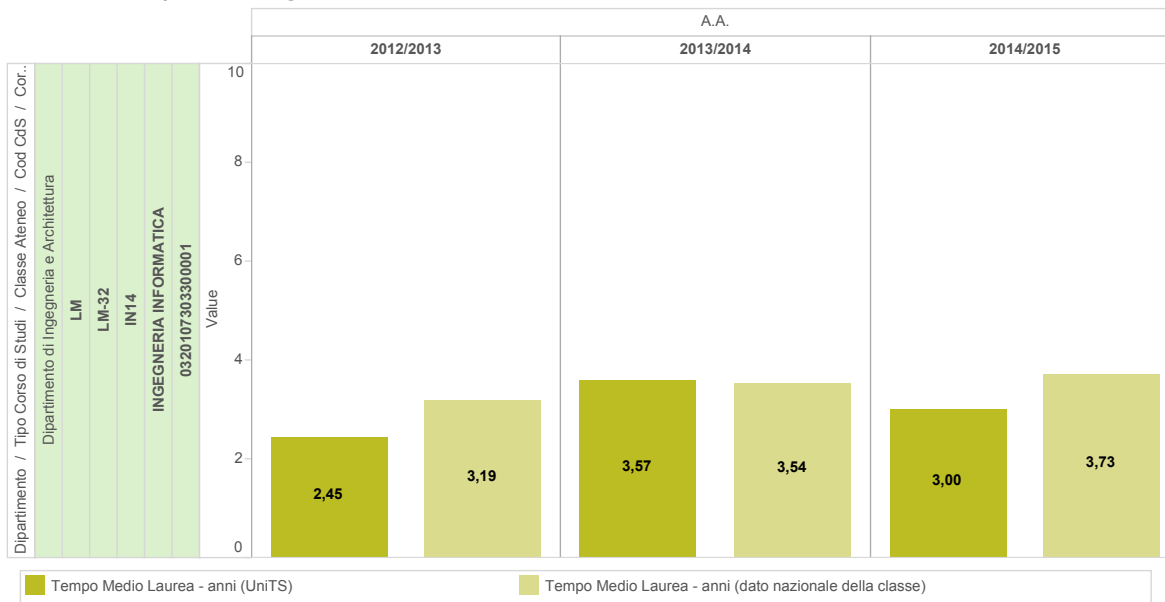

A1_3 - Dati di Uscita

Laureati in corso
(confronto con dati nazionali)

Tempi di laurea
(confronto con dati nazionali)

Voto di laurea
(confronto con dati nazionali)

A1_3_1_3 Laureati in corso tab

Dipartimento / Tipo Corso di Studi.		A.A.					
		2012/2013		2013/2014		2014/2015	
		% Laureati in corso (UniTS)	% Laureati in corso (dato nazionale della classe)	% Laureati in corso (UniTS)	% Laureati in corso (dato nazionale della classe)	% Laureati in corso (UniTS)	% Laureati in corso (dato nazionale della classe)
Dipartimento di Ingegneria e Architettura							
LM							
LM-32							
IN14							
INGEGNERIA INFORMATICA							
0320107303300001		54,5%	36,5%	14,3%	35,5%	33,3%	
						10,1%	

A1_3_1_3 Laureati in corso graf

A1_3 - Dati di Uscita

Laureati in corso
(confronto con dati nazionali)

Tempi di laurea
(confronto con dati nazionali)

Voto di laurea
(confronto con dati nazionali)

A1_3_1_4 Tempi di laurea tab

		A.A.					
		2012/2013		2013/2014		2014/2015	
		Tempo Medio Laurea - anni (UniTS)	Tempo Medio Laurea - anni (dato nazionale della classe)	Tempo Medio Laurea - anni (UniTS)	Tempo Medio Laurea - anni (dato nazionale della classe)	Tempo Medio Laurea - anni (UniTS)	Tempo Medio Laurea - anni (dato nazionale della classe)
Dipartimento / Tipo Corso di Stud.	Dipartimento di Ingegneria e Architettura	2,45	3,19	3,57	3,54	3,00	3,73
	LM						
	LM-32						
	IN14						
	INGEGNERIA INFORMATICA						
	0320107303300001						

A1_3_1_4 Tempi di laurea graf

A1_3 - Dati di Uscita

Laureati in corso (confronto con dati nazionali)	Tempi di laurea (confronto con dati nazionali)	Voto di laurea (confronto con dati nazionali)
---	---	--