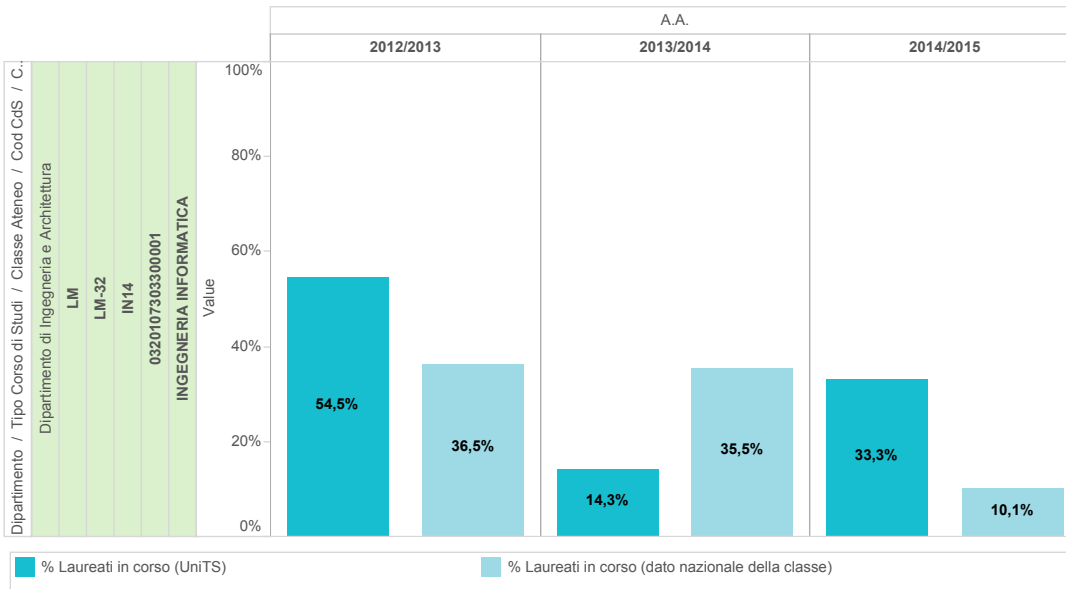

A1_3 - Dati di Uscita

Laureati in corso
(confronto con dati nazionali)

Tempi di laurea
(confronto con dati nazionali)

Voto di laurea
(confronto con dati nazionali)

A1_3_1_3 Laureati in corso tab

Dipartimento / Tipo Corso di Studi.		A.A.					
		2012/2013		2013/2014		2014/2015	
		% Laureati in corso (UniTS)	% Laureati in corso (dato nazionale della classe)	% Laureati in corso (UniTS)	% Laureati in corso (dato nazionale della classe)	% Laureati in corso (UniTS)	% Laureati in corso (dato nazionale della classe)
Dipartimento di Ingegneria e Architettura							
LM							
LM-32							
IN14							
INGEGNERIA INFORMATICA							
0320107303300001		54,5%	36,5%	14,3%	35,5%	33,3%	
						10,1%	

A1_3_1_3 Laureati in corso graf

A1_3 - Dati di Uscita

Laureati in corso
(confronto con dati nazionali)

Tempi di laurea
(confronto con dati nazionali)

Voto di laurea
(confronto con dati nazionali)

A1_3_1_4 Tempi di laurea tab

		A.A.					
		2012/2013		2013/2014		2014/2015	
		Tempo Medio Laurea - anni (UniTS)	Tempo Medio Laurea - anni (dato nazionale della classe)	Tempo Medio Laurea - anni (UniTS)	Tempo Medio Laurea - anni (dato nazionale della classe)	Tempo Medio Laurea - anni (UniTS)	Tempo Medio Laurea - anni (dato nazionale della classe)
Dipartimento / Tipo Corso di Stud.	Dipartimento di Ingegneria e Architettura	2,45	3,19	3,57	3,54	3,00	3,73
	LM						
	LM-32						
	IN14						
	INGEGNERIA INFORMATICA						
	0320107303300001						