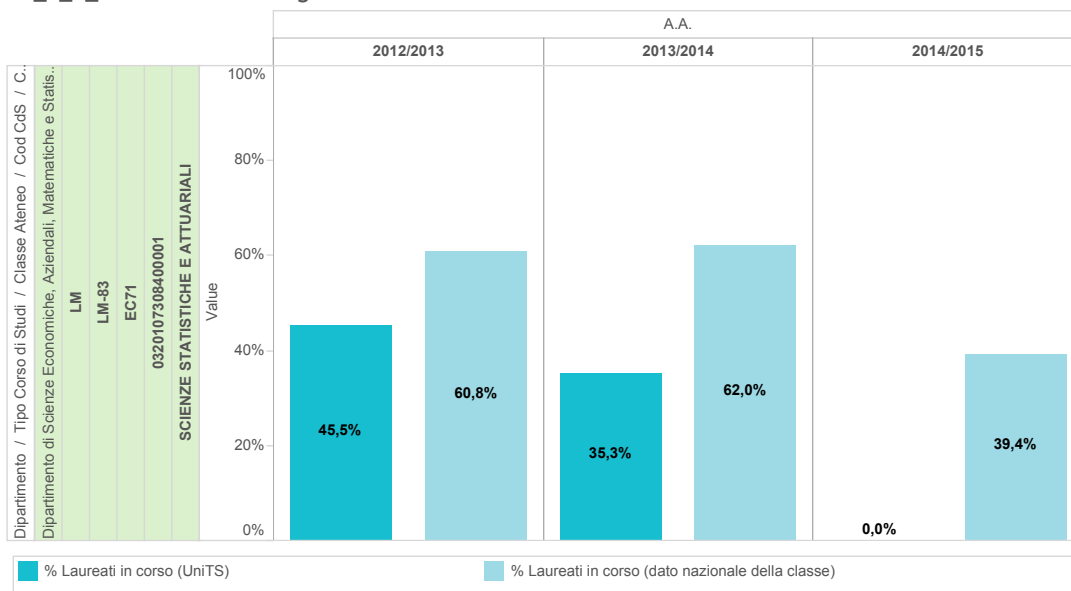

A1_3 - Dati di Uscita

Laureati in corso
(confronto con dati nazionali)

Tempi di laurea
(confronto con dati nazionali)

Voto di laurea
(confronto con dati nazionali)

A1_3_1_3 Laureati in corso tab

Dipartimento / Tipo Corso di Studi. Dipartimento di Scienze Economiche, Aziendali, Matematiche e Statistiche LM LM-83 EC71 SCIENZE STATISTICHE E ATTUARIALI 0320107308400001	A.A.					
	2012/2013		2013/2014		2014/2015	
	% Laureati in corso (UniTS)	% Laureati in corso (dato nazionale della classe)	% Laureati in corso (UniTS)	% Laureati in corso (dato nazionale della classe)	% Laureati in corso (UniTS)	% Laureati in corso (dato nazionale della classe)
	45,5%	60,8%	35,3%	62,0%	0,0%	39,4%

A1_3_1_3 Laureati in corso graf

A1_3 - Dati di Uscita

Laureati in corso
(confronto con dati nazionali)

Tempi di laurea
(confronto con dati nazionali)

Voto di laurea
(confronto con dati nazionali)

A1_3_1_4 Tempi di laurea tab