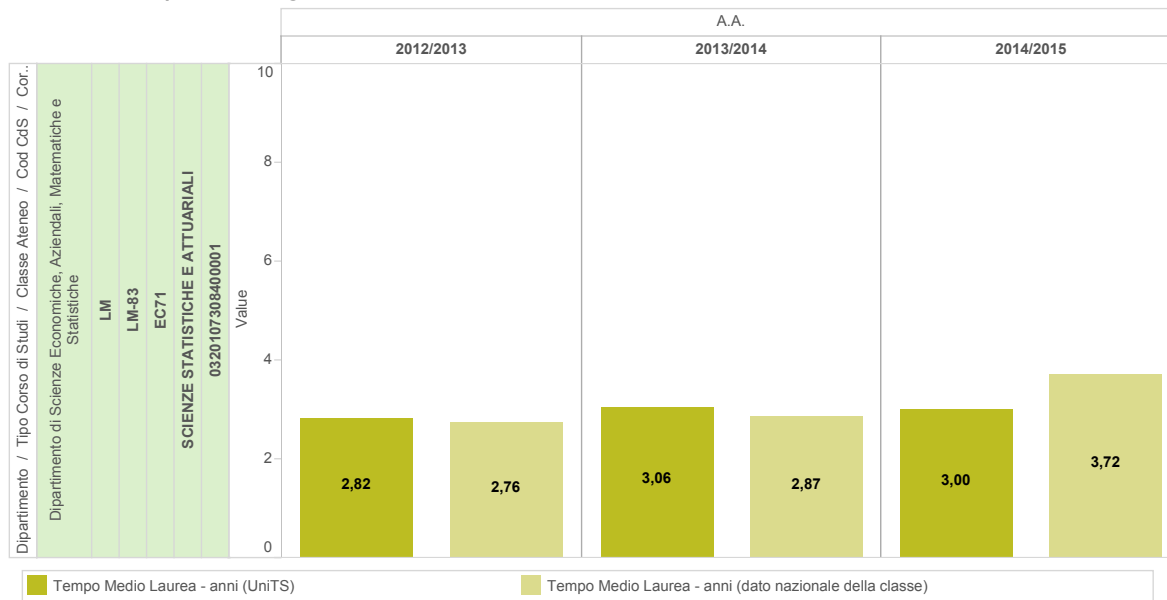

A1_3_1_3 Laureati in corso graf

A1_3 - Dati di Uscita

Laureati in corso
(confronto con dati nazionali)

Tempi di laurea
(confronto con dati nazionali)

Voto di laurea
(confronto con dati nazionali)

A1_3_1_4 Tempi di laurea tab

		A.A.					
		2012/2013		2013/2014		2014/2015	
		Tempo Medio Laurea - anni (UniTS)	Tempo Medio Laurea - anni (dato nazionale della classe)	Tempo Medio Laurea - anni (UniTS)	Tempo Medio Laurea - anni (dato nazionale della classe)	Tempo Medio Laurea - anni (UniTS)	Tempo Medio Laurea - anni (dato nazionale della classe)
Dipartimento / Tipo Corso di Stud.	Dipartimento di Scienze Economiche, Aziendali, Matematiche e Statistiche	2,82	2,76	3,06	2,87	3,00	3,72
	LM						
	LM-83						
	EC71						
	SCIENZE STATISTICHE E ATTUARIALI						
	0320107308400001						

A1_3_1_4 Tempi di laurea graf

A1_3 - Dati di Uscita

Laureati in corso (confronto con dati nazionali)	Tempi di laurea (confronto con dati nazionali)	Voto di laurea (confronto con dati nazionali)
---	---	--