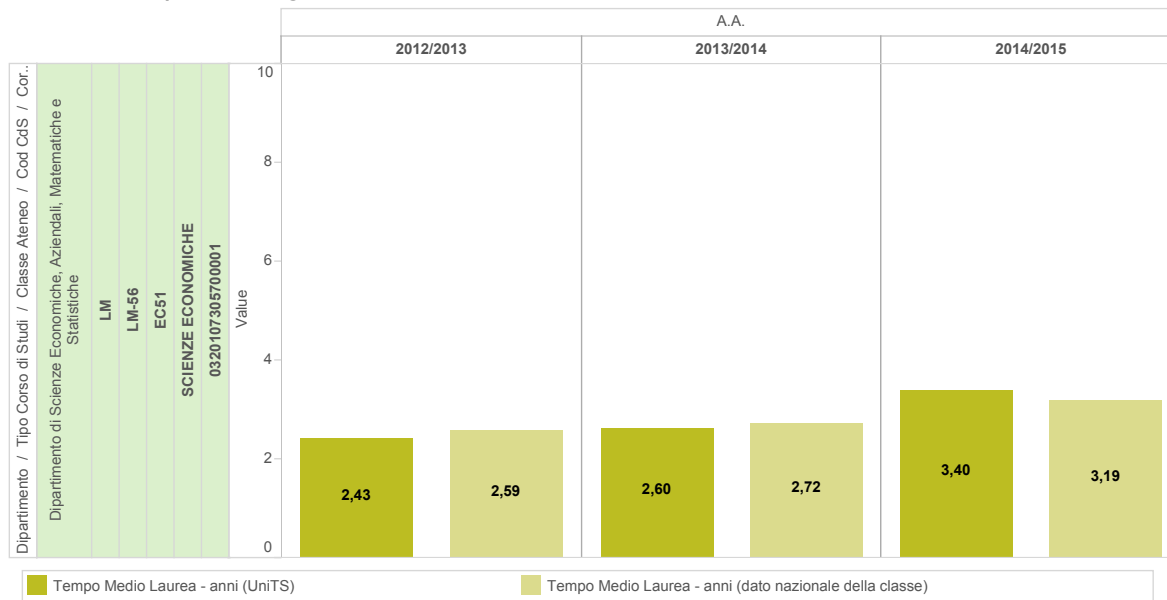

A1_3_1_3 Laureati in corso graf

A1_3 - Dati di Uscita

Laureati in corso
(confronto con dati nazionali)

Tempi di laurea
(confronto con dati nazionali)

Voto di laurea
(confronto con dati nazionali)

A1_3_1_4 Tempi di laurea tab

		A.A.					
		2012/2013		2013/2014		2014/2015	
		Tempo Medio Laurea - anni (UniTS)	Tempo Medio Laurea - anni (dato nazionale della classe)	Tempo Medio Laurea - anni (UniTS)	Tempo Medio Laurea - anni (dato nazionale della classe)	Tempo Medio Laurea - anni (UniTS)	Tempo Medio Laurea - anni (dato nazionale della classe)
Dipartimento / Tipo Corso di Stud.	Dipartimento di Scienze Economiche, Aziendali, Matematiche e Statistiche	2,43	2,59	2,60	2,72	3,40	3,19
	LM						
	LM-56						
	EC51						
	SCIENZE ECONOMICHE						
	0320107305700001						

A1_3_1_4 Tempi di laurea graf

A1_3 - Dati di Uscita

Laureati in corso
(confronto con dati nazionali)

Tempi di laurea
(confronto con dati nazionali)

Voto di laurea
(confronto con dati nazionali)

A1_3_1_1 Voto di laurea tab