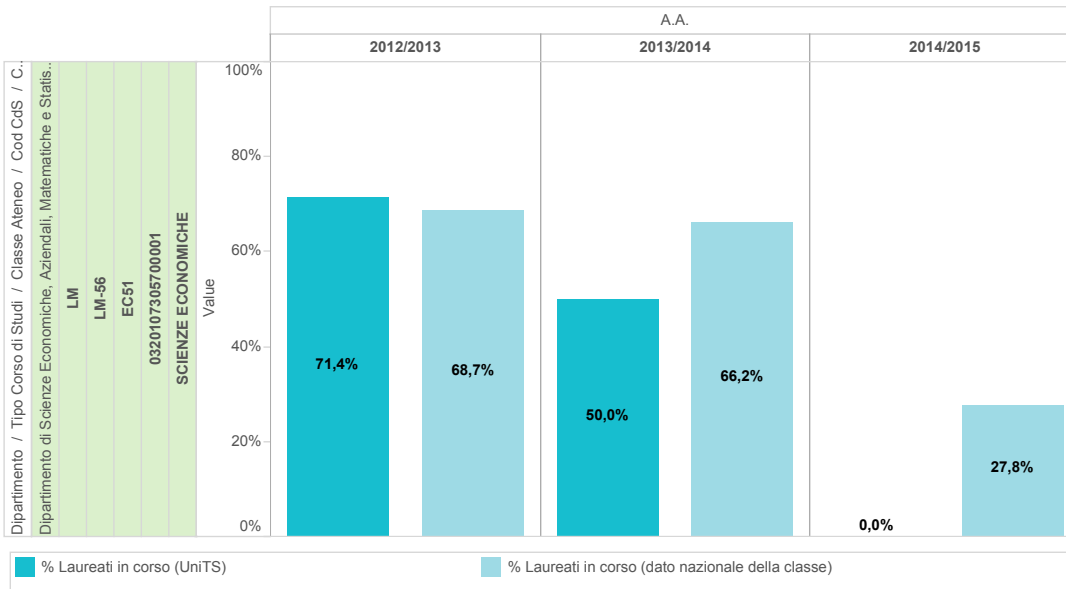

A1_3 - Dati di Uscita

Laureati in corso
(confronto con dati nazionali)

Tempi di laurea
(confronto con dati nazionali)

Voto di laurea
(confronto con dati nazionali)

A1_3_1_3 Laureati in corso tab

Dipartimento / Tipo Corso di Studi. Dipartimento di Scienze Economiche, Aziendali, Matematiche e Statistiche LM LM-56 EC51 SCIENZE ECONOMICHE 0320107305700001	A.A.					
	2012/2013		2013/2014		2014/2015	
	% Laureati in corso (UniTS)	% Laureati in corso (dato nazionale della classe)	% Laureati in corso (UniTS)	% Laureati in corso (dato nazionale della classe)	% Laureati in corso (UniTS)	% Laureati in corso (dato nazionale della classe)
	71,4%	68,7%	50,0%	66,2%	0,0%	27,8%

A1_3_1_3 Laureati in corso graf

A1_3 - Dati di Uscita

Laureati in corso
(confronto con dati nazionali)

Tempi di laurea
(confronto con dati nazionali)

Voto di laurea
(confronto con dati nazionali)

A1_3_1_4 Tempi di laurea tab