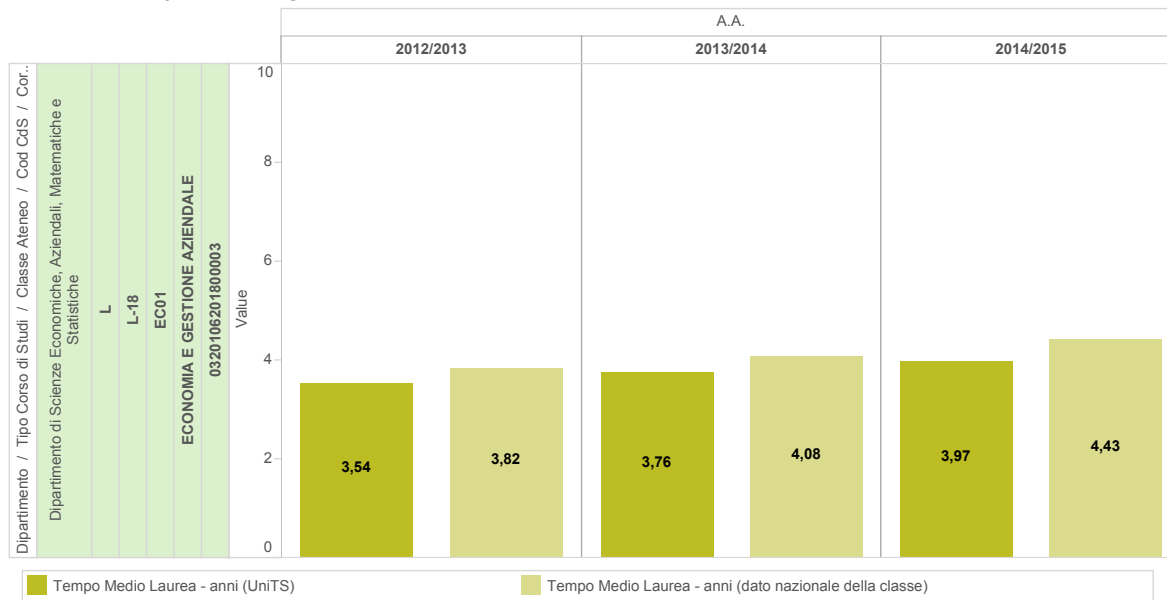

A1_3_1_3 Laureati in corso graf

A1_3 - Dati di Uscita

Laureati in corso
(confronto con dati nazionali)

Tempi di laurea
(confronto con dati nazionali)

Voto di laurea
(confronto con dati nazionali)

A1_3_1_4 Tempi di laurea tab

		A.A.					
		2012/2013		2013/2014		2014/2015	
		Tempo Medio Laurea - anni (UniTS)	Tempo Medio Laurea - anni (dato nazionale della classe)	Tempo Medio Laurea - anni (UniTS)	Tempo Medio Laurea - anni (dato nazionale della classe)	Tempo Medio Laurea - anni (UniTS)	Tempo Medio Laurea - anni (dato nazionale della classe)
Dipartimento / Tipo Corso di Stud.	Dipartimento di Scienze Economiche, Aziendali, Matematiche e Statistiche	3,54	3,82	3,76	4,08	3,97	4,43
	L						
	L-18						
	EC01						
	ECONOMIA E GESTIONE AZIENDALE						
	0320106201800003						

A1_3_1_4 Tempi di laurea graf

A1_3 - Dati di Uscita

Laureati in corso
(confronto con dati nazionali)

Tempi di laurea
(confronto con dati nazionali)

Voto di laurea
(confronto con dati nazionali)

A1_3_1_1 Voto di laurea tab