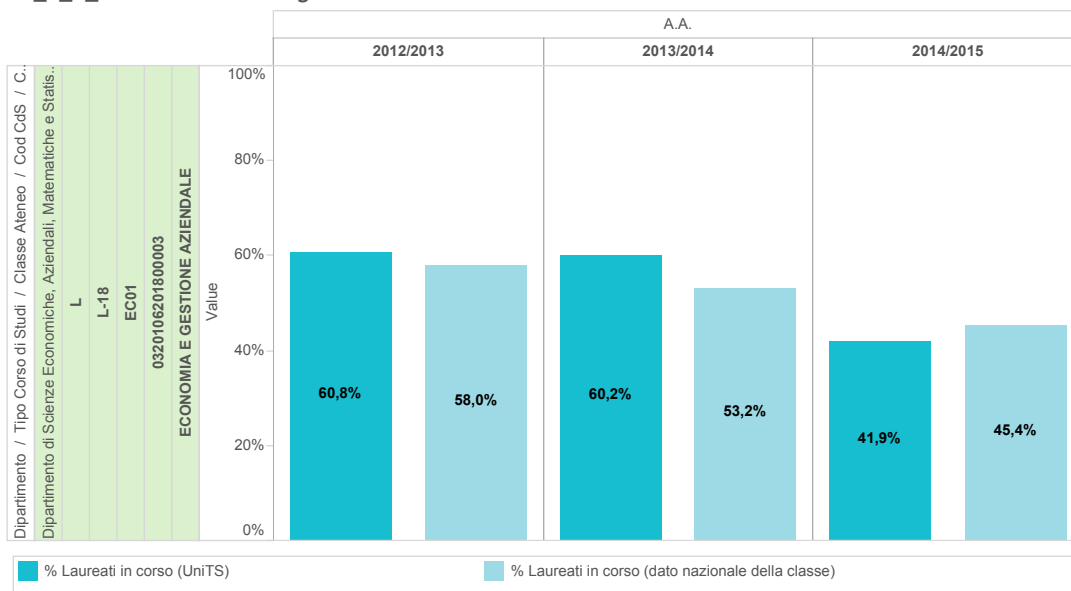

A1_3 - Dati di Uscita

Laureati in corso
(confronto con dati nazionali)

Tempi di laurea
(confronto con dati nazionali)

Voto di laurea
(confronto con dati nazionali)

A1_3_1_3 Laureati in corso tab

		A.A.					
		2012/2013		2013/2014		2014/2015	
		% Laureati in corso (UniTS)	% Laureati in corso (dato nazionale della classe)	% Laureati in corso (UniTS)	% Laureati in corso (dato nazionale della classe)	% Laureati in corso (UniTS)	% Laureati in corso (dato nazionale della classe)
Dipartimento / Tipo Corso di Studi.	Dipartimento di Scienze Economiche, Aziendali, Matematiche e Statistiche						
	L						
	L-18						
	EC01						
	ECONOMIA E GESTIONE AZIENDALE						
	0320106201800003	60,8%	58,0%	60,2%	53,2%	41,9%	45,4%

A1_3_1_3 Laureati in corso graf

A1_3 - Dati di Uscita

Laureati in corso
(confronto con dati nazionali)

Tempi di laurea
(confronto con dati nazionali)

Voto di laurea
(confronto con dati nazionali)

A1_3_1_4 Tempi di laurea tab