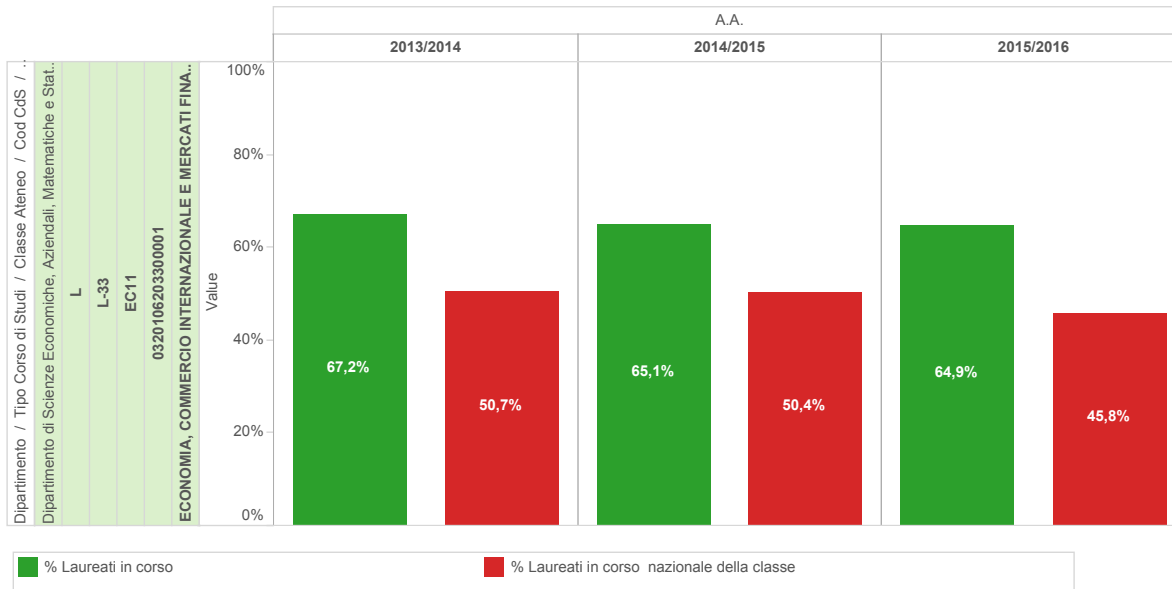

A1_3 - Dati di Uscita

Laureati in corso
(confronto con dati nazionali)

Tempi di laurea
(confronto con dati nazionali)

Voto di laurea
(confronto con dati nazionali)

A1_3_1_3 Laureati in corso tab

Dipartimento / Tipo Corso di Studi. Dipartimento di Scienze Economiche, Aziendali, Matematiche e Statistiche L L-33 L-33 EC11 ECONOMIA, COMMERCIO INTERNAZIONALE E MERCATI FINANZIARI 0320106203300001	A.A.					
	2013/2014		2014/2015		2015/2016	
	% Laureati in corso	% Laureati in corso nazionale della classe	% Laureati in corso	% Laureati in corso nazionale della classe	% Laureati in corso	% Laureati in corso nazionale della classe
	67,2%	50,7%	65,1%	50,4%	64,9%	45,8%

A1_3_1_3 Laureati in corso graf

A1_3 - Dati di Uscita

Laureati in corso
(confronto con dati nazionali)

Tempi di laurea
(confronto con dati nazionali)

Voto di laurea
(confronto con dati nazionali)

A1_3_1_4 Tempi di laurea tab

		A.A.					
		2013/2014		2014/2015		2015/2016	
		Tempo Medio Laurea (anni)	Tempo Medio Laurea (anni) nazionale della classe	Tempo Medio Laurea (anni)	Tempo Medio Laurea (anni) nazionale della classe	Tempo Medio Laurea (anni)	Tempo Medio Laurea (anni) nazionale della classe
Dipartimento / Tipo Corso di Stud.	Dipartimento di Scienze Economiche, Aziendali, Matematiche e Statistiche	3,50	3,79	3,63	3,89	3,74	4,08
	L						
	L-33						
	EC11						
	ECONOMIA, COMMERCIO INTERNAZIONALE E MERCATI FINANZIARI						
	0320106203300001						