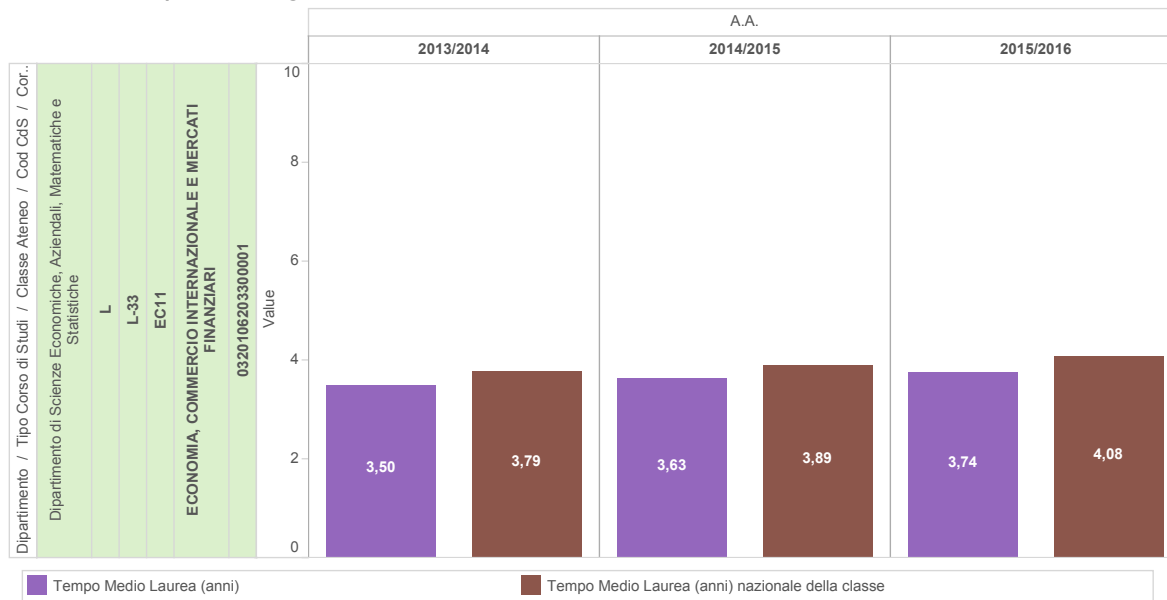

A1_3 - Dati di Uscita

Laureati in corso
(confronto con dati nazionali)

Tempi di laurea
(confronto con dati nazionali)

Voto di laurea
(confronto con dati nazionali)

A1_3_1_3 Laureati in corso tab

Dipartimento / Tipo Corso di Studi. Dipartimento di Scienze Economiche, Aziendali, Matematiche e Statistiche L L-33 L-33 EC11 ECONOMIA, COMMERCIO INTERNAZIONALE E MERCATI FINANZIARI 0320106203300001	A.A.					
	2013/2014		2014/2015		2015/2016	
	% Laureati in corso	% Laureati in corso nazionale della classe	% Laureati in corso	% Laureati in corso nazionale della classe	% Laureati in corso	% Laureati in corso nazionale della classe
	67,2%	50,7%	65,1%	50,4%	64,9%	45,8%

A1_3_1_3 Laureati in corso graf

A1_3 - Dati di Uscita

Laureati in corso
(confronto con dati nazionali)

Tempi di laurea
(confronto con dati nazionali)

Voto di laurea
(confronto con dati nazionali)

A1_3_1_4 Tempi di laurea tab

		A.A.					
		2013/2014		2014/2015		2015/2016	
		Tempo Medio Laurea (anni)	Tempo Medio Laurea (anni) nazionale della classe	Tempo Medio Laurea (anni)	Tempo Medio Laurea (anni) nazionale della classe	Tempo Medio Laurea (anni)	Tempo Medio Laurea (anni) nazionale della classe
Dipartimento / Tipo Corso di Stud.	Dipartimento di Scienze Economiche, Aziendali, Matematiche e Statistiche	3,50	3,79	3,63	3,89	3,74	4,08
	L						
	L-33						
	EC11						
	ECONOMIA, COMMERCIO INTERNAZIONALE E MERCATI FINANZIARI						
	0320106203300001						

A1_3_1_4 Tempi di laurea graf

A1_3 - Dati di Uscita

Laureati in corso
(confronto con dati nazionali)

Tempi di laurea
(confronto con dati nazionali)

Voto di laurea
(confronto con dati nazionali)

A1_3_1_1 Voto di laurea tab