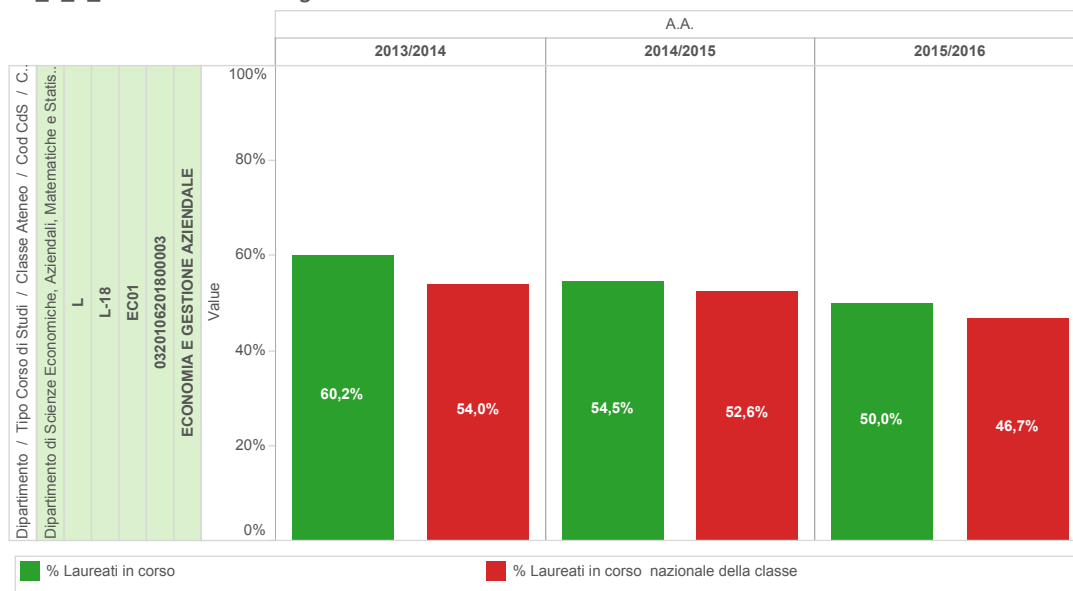

A1_3 - Dati di Uscita

Laureati in corso
(confronto con dati nazionali)

Tempi di laurea
(confronto con dati nazionali)

Voto di laurea
(confronto con dati nazionali)

A1_3_1_3 Laureati in corso tab

		A.A.					
		2013/2014		2014/2015		2015/2016	
		% Laureati in corso	% Laureati in corso nazionale della classe	% Laureati in corso	% Laureati in corso nazionale della classe	% Laureati in corso	% Laureati in corso nazionale della classe
Dipartimento / Tipo Corso di Studi.	Dipartimento di Scienze Economiche, Aziendali, Matematiche e Statistiche						
	L						
	L-18						
	EC01						
	ECONOMIA E GESTIONE AZIENDALE						
	0320106201800003	60,2%	54,0%	54,5%	52,6%	50,0%	46,7%

A1_3_1_3 Laureati in corso graf

A1_3 - Dati di Uscita

Laureati in corso
(confronto con dati nazionali)

Tempi di laurea
(confronto con dati nazionali)

Voto di laurea
(confronto con dati nazionali)

A1_3_1_4 Tempi di laurea tab

		A.A.					
		2013/2014		2014/2015		2015/2016	
		Tempo Medio Laurea (anni)	Tempo Medio Laurea (anni) nazionale della classe	Tempo Medio Laurea (anni)	Tempo Medio Laurea (anni) nazionale della classe	Tempo Medio Laurea (anni)	Tempo Medio Laurea (anni) nazionale della classe
Dipartimento / Tipo Corso di Stud.	Dipartimento di Scienze Economiche, Aziendali, Matematiche e Statistiche	3,76	3,76	4,06	3,88	3,83	4,06
	L						
	L-18						
	EC01						
	ECONOMIA E GESTIONE AZIENDALE						
	0320106201800003						