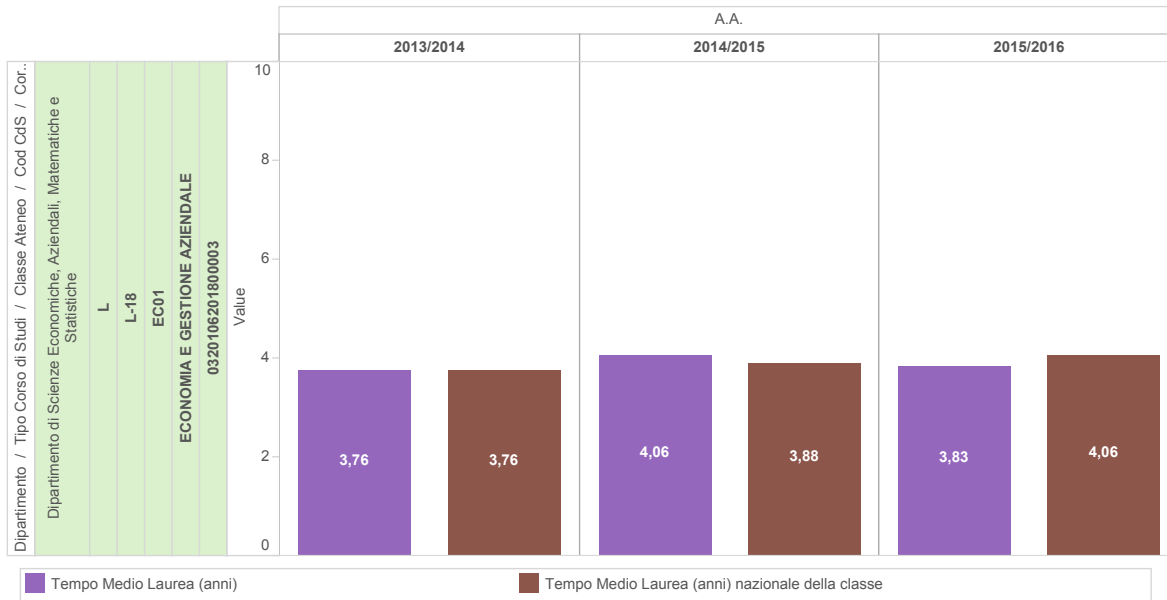

A1_3 - Dati di Uscita

Laureati in corso
(confronto con dati nazionali)

Tempi di laurea
(confronto con dati nazionali)

Voto di laurea
(confronto con dati nazionali)

A1_3_1_3 Laureati in corso tab

		A.A.					
		2013/2014		2014/2015		2015/2016	
		% Laureati in corso	% Laureati in corso nazionale della classe	% Laureati in corso	% Laureati in corso nazionale della classe	% Laureati in corso	% Laureati in corso nazionale della classe
Dipartimento / Tipo Corso di Studi.	Dipartimento di Scienze Economiche, Aziendali, Matematiche e Statistiche						
	L						
	L-18						
	EC01						
	ECONOMIA E GESTIONE AZIENDALE						
	0320106201800003	60,2%	54,0%	54,5%	52,6%	50,0%	46,7%

A1_3_1_3 Laureati in corso graf

A1_3 - Dati di Uscita

Laureati in corso
(confronto con dati nazionali)

Tempi di laurea
(confronto con dati nazionali)

Voto di laurea
(confronto con dati nazionali)

A1_3_1_4 Tempi di laurea tab

		A.A.					
		2013/2014		2014/2015		2015/2016	
		Tempo Medio Laurea (anni)	Tempo Medio Laurea (anni) nazionale della classe	Tempo Medio Laurea (anni)	Tempo Medio Laurea (anni) nazionale della classe	Tempo Medio Laurea (anni)	Tempo Medio Laurea (anni) nazionale della classe
Dipartimento / Tipo Corso di Stud.	Dipartimento di Scienze Economiche, Aziendali, Matematiche e Statistiche	3,76	3,76	4,06	3,88	3,83	4,06
	L						
	L-18						
	EC01						
	ECONOMIA E GESTIONE AZIENDALE						
	0320106201800003						

A1_3_1_4 Tempi di laurea graf

A1_3 - Dati di Uscita

Laureati in corso
(confronto con dati nazionali)

Tempi di laurea
(confronto con dati nazionali)

Voto di laurea
(confronto con dati nazionali)

A1_3_1_1 Voto di laurea tab