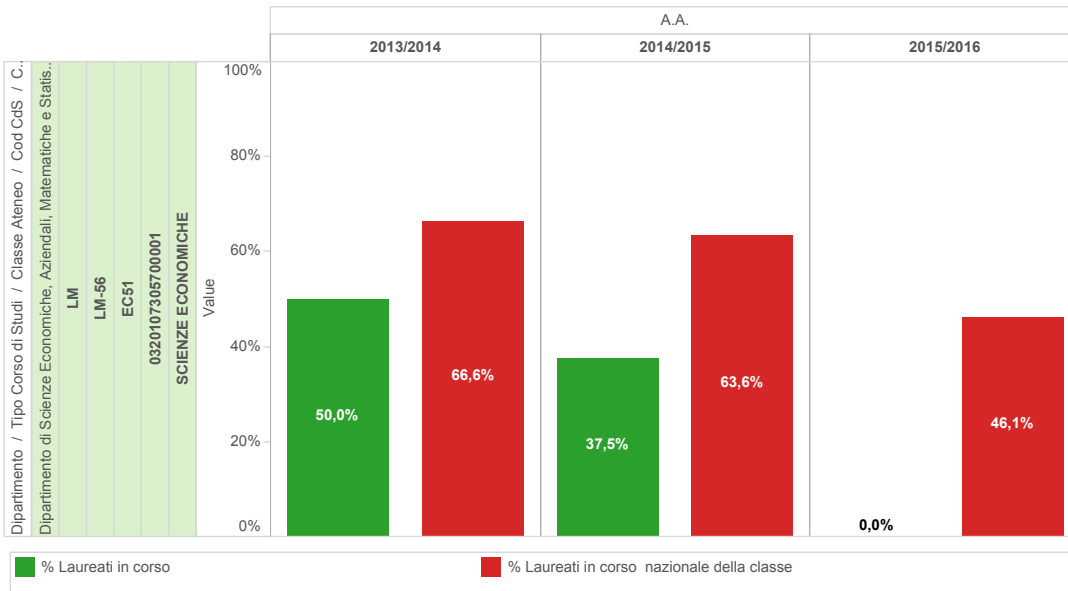

# A1\_3 - Dati di Uscita

Laureati in corso  
(confronto con dati nazionali)

Tempi di laurea  
(confronto con dati nazionali)

Voto di laurea  
(confronto con dati nazionali)

## A1\_3\_1\_3 Laureati in corso tab

		A.A.					
		2013/2014		2014/2015		2015/2016	
		% Laureati in corso	% Laureati in corso nazionale della classe	% Laureati in corso	% Laureati in corso nazionale della classe	% Laureati in corso	% Laureati in corso nazionale della classe
Dipartimento / Tipo Corso di Studi. Dipartimento di Scienze Economiche, Aziendali, Matematiche e Statistiche	LM						
	LM-56						
	EC51						
	SCIENZE ECONOMICHE						
	0320107305700001	50,0%	66,6%	37,5%	63,6%	0,0%	46,1%

## A1\_3\_1\_3 Laureati in corso graf