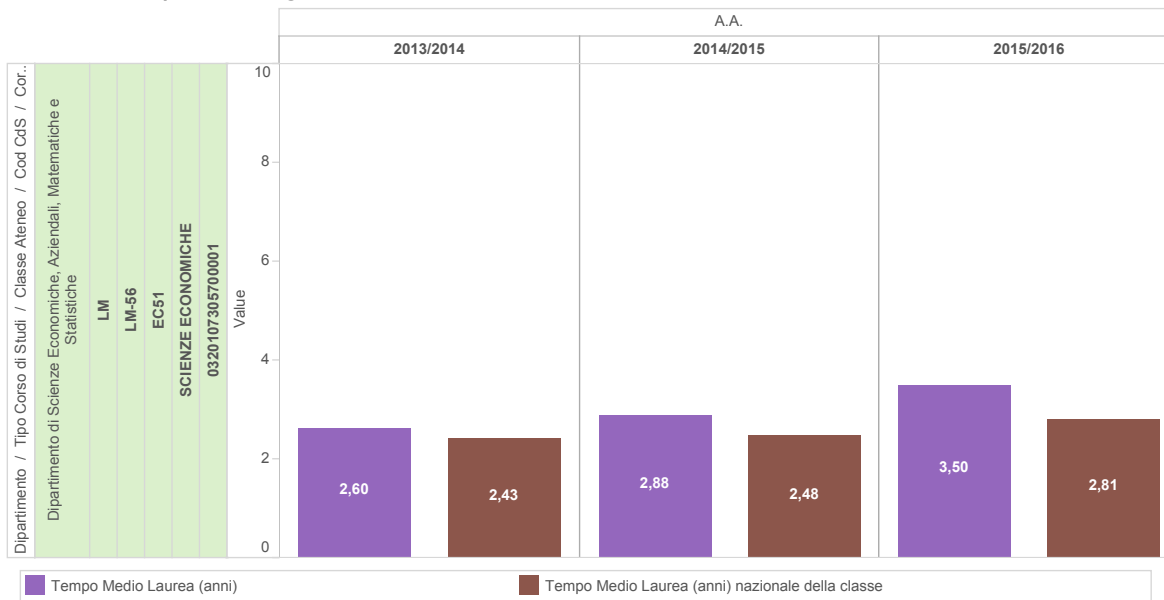

A1_3 - Dati di Uscita

Laureati in corso
(confronto con dati nazionali)

Tempi di laurea
(confronto con dati nazionali)

Voto di laurea
(confronto con dati nazionali)

A1_3_1_4 Tempi di laurea tab

		A.A.					
		2013/2014		2014/2015		2015/2016	
		Tempo Medio Laurea (anni)	Tempo Medio Laurea (anni) nazionale della classe	Tempo Medio Laurea (anni)	Tempo Medio Laurea (anni) nazionale della classe	Tempo Medio Laurea (anni)	Tempo Medio Laurea (anni) nazionale della classe
Dipartimento / Tipo Corso di Stud.	Dipartimento di Scienze Economiche, Aziendali, Matematiche e Statistiche	2,60	2,43	2,88	2,48	3,50	2,81
	LM						
	LM-56						
	EC51						
	SCIENZE ECONOMICHE						
	0320107305700001						

A1_3_1_4 Tempi di laurea graf