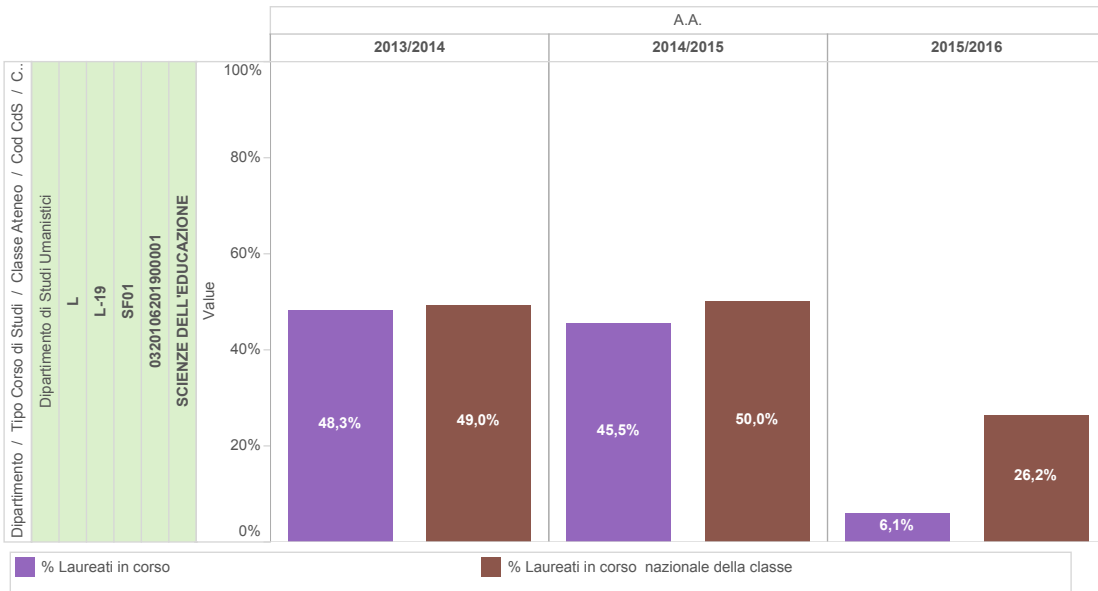

## A1\_3 - Dati di Uscita

Laureati in corso  
(confronto con dati nazionali)

Tempi di laurea  
(confronto con dati nazionali)

Voto di laurea  
(confronto con dati nazionali)

### A1\_3\_1\_3 Laureati in corso tab

Dipartimento / Tipo Corso di ... Dipartimento di Studi Umanistici L L-19 SF01 SCIENZE DELL'EDUCAZIONE 0320106201900001	A.A.					
	2013/2014		2014/2015		2015/2016	
	% Laureati in corso	% Laureati in corso nazionale della classe	% Laureati in corso	% Laureati in corso nazionale della classe	% Laureati in corso	% Laureati in corso nazionale della classe
	48,3%	49,0%	45,5%	50,0%	6,1%	26,2%

### A1\_3\_1\_3 Laureati in corso graf