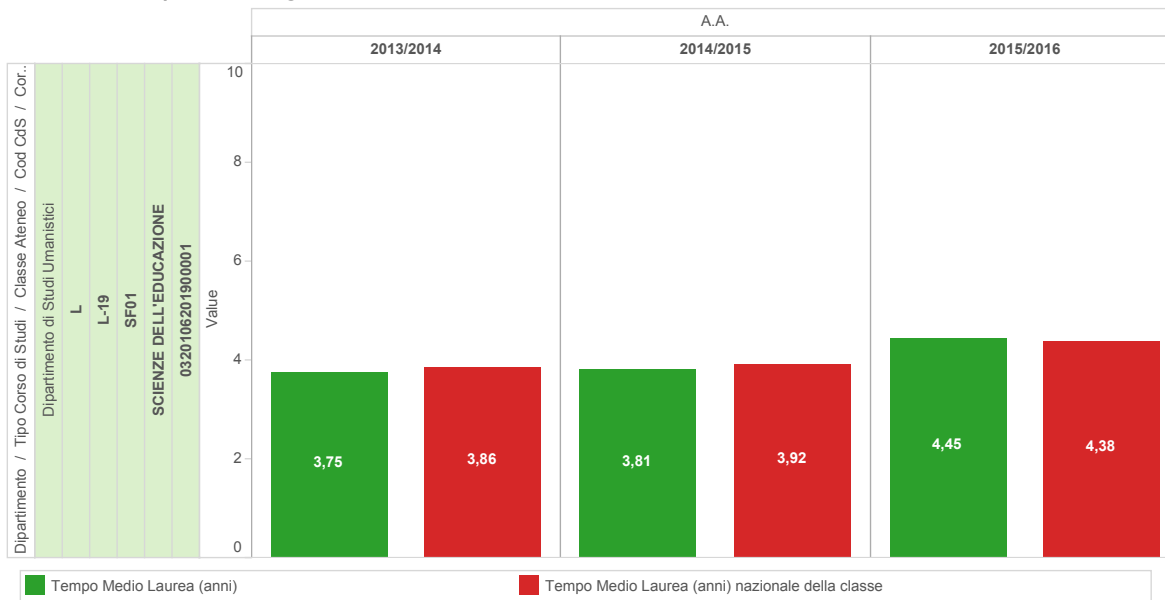

A1_3 - Dati di Uscita

Laureati in corso
(confronto con dati nazionali)

Tempi di laurea
(confronto con dati nazionali)

Voto di laurea
(confronto con dati nazionali)

		A.A.					
		2013/2014		2014/2015		2015/2016	
		Tempo Medio Laurea (anni)	Tempo Medio Laurea (anni) nazionale della classe	Tempo Medio Laurea (anni)	Tempo Medio Laurea (anni) nazionale della classe	Tempo Medio Laurea (anni)	Tempo Medio Laurea (anni) nazionale della classe
Dipartimento / Tipo Corso d.	Dipartimento di Studi Umanistici	3,75	3,86	3,81	3,92	4,45	4,38
	L						
	L-19						
	SF01						
	SCIENZE DELL'EDUCAZIONE						
	0320106201900001						

A1_3_1_4 Tempi di laurea graf