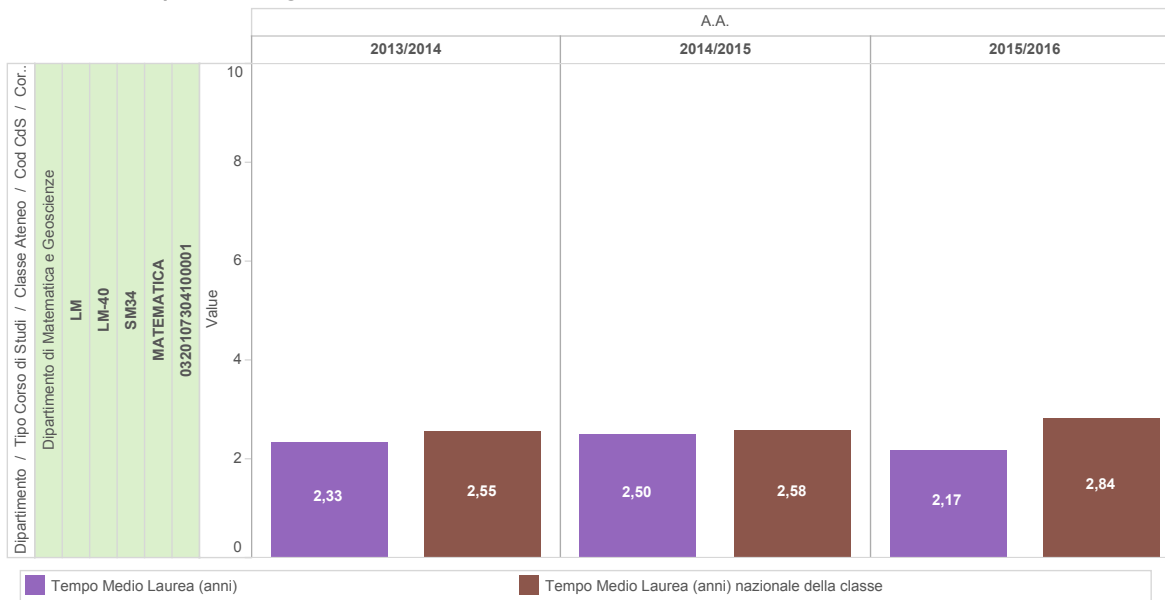

### A1\_3\_1\_3 Laureati in corso graf

# A1\_3 - Dati di Uscita

Laureati in corso  
(confronto con dati nazionali)

Tempi di laurea  
(confronto con dati nazionali)

Voto di laurea  
(confronto con dati nazionali)

A1\_3\_1\_4 Tempi di laurea tab

		A.A.					
		2013/2014		2014/2015		2015/2016	
		Tempo Medio Laurea (anni)	Tempo Medio Laurea (anni) nazionale della classe	Tempo Medio Laurea (anni)	Tempo Medio Laurea (anni) nazionale della classe	Tempo Medio Laurea (anni)	Tempo Medio Laurea (anni) nazionale della classe
Dipartimento / Tipo Corso di Stud.	Dipartimento di Matematica e Geoscienze	2,33	2,55	2,50	2,58	2,17	2,84
	LM						
	LM-40						
	SM34						
	MATEMATICA						
	0320107304100001						

A1\_3\_1\_4 Tempi di laurea graf