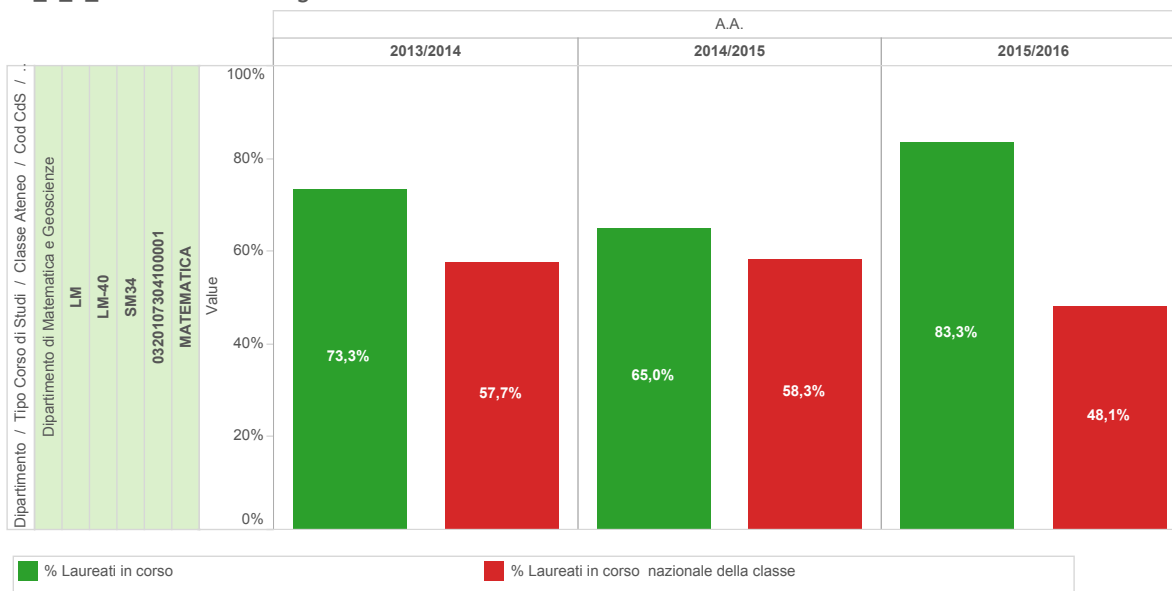

## A1\_3 - Dati di Uscita

Laureati in corso  
(confronto con dati nazionali)

Tempi di laurea  
(confronto con dati nazionali)

Voto di laurea  
(confronto con dati nazionali)

### A1\_3\_1\_3 Laureati in corso tab

Dipartimento / Tipo Corso di Studi.	A.A.					
	2013/2014		2014/2015		2015/2016	
	% Laureati in corso	% Laureati in corso nazionale della classe	% Laureati in corso	% Laureati in corso nazionale della classe	% Laureati in corso	% Laureati in corso nazionale della classe
Dipartimento di Matematica e Geoscienze	73,3%	57,7%	65,0%	58,3%	83,3%	48,1%
LM						
LM-40						
SM34						
MATEMATICA						
0320107304100001						

### A1\_3\_1\_3 Laureati in corso graf