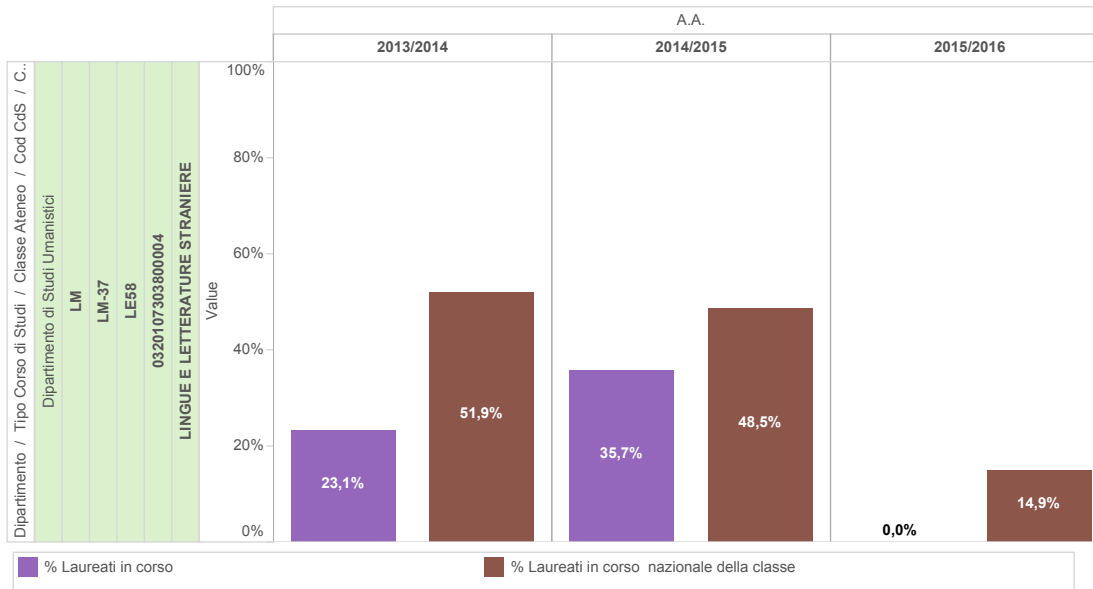

A1_3 - Dati di Uscita

Laureati in corso
(confronto con dati nazionali)

Tempi di laurea
(confronto con dati nazionali)

Voto di laurea
(confronto con dati nazionali)

A1_3_1_3 Laureati in corso tab

Dipartimento / Tipo Corso di ... Dipartimento di Studi Umanistici LM LM-37 LE58 LINGUE E LETTERATURE STRANIERE 0320107303800004	A.A.					
	2013/2014		2014/2015		2015/2016	
	% Laureati in corso	% Laureati in corso nazionale della classe	% Laureati in corso	% Laureati in corso nazionale della classe	% Laureati in corso	% Laureati in corso nazionale della classe
	23,1%	51,9%	35,7%	48,5%	0,0%	14,9%

A1_3_1_3 Laureati in corso graf

A1_3 - Dati di Uscita

Laureati in corso
(confronto con dati nazionali)

Tempi di laurea
(confronto con dati nazionali)

Voto di laurea
(confronto con dati nazionali)

A1_3_1_4 Tempi di laurea tab

Dipartimento / Tipo Corso d.		A.A.					
		2013/2014		2014/2015		2015/2016	
		Tempo Medio Laurea (anni)	Tempo Medio Laurea (anni) nazionale della classe	Tempo Medio Laurea (anni)	Tempo Medio Laurea (anni) nazionale della classe	Tempo Medio Laurea (anni)	Tempo Medio Laurea (anni) nazionale della classe
Dipartimento di Studi Umanistici	0320107303800004	2,85	2,68	2,79	2,75	4,25	3,32