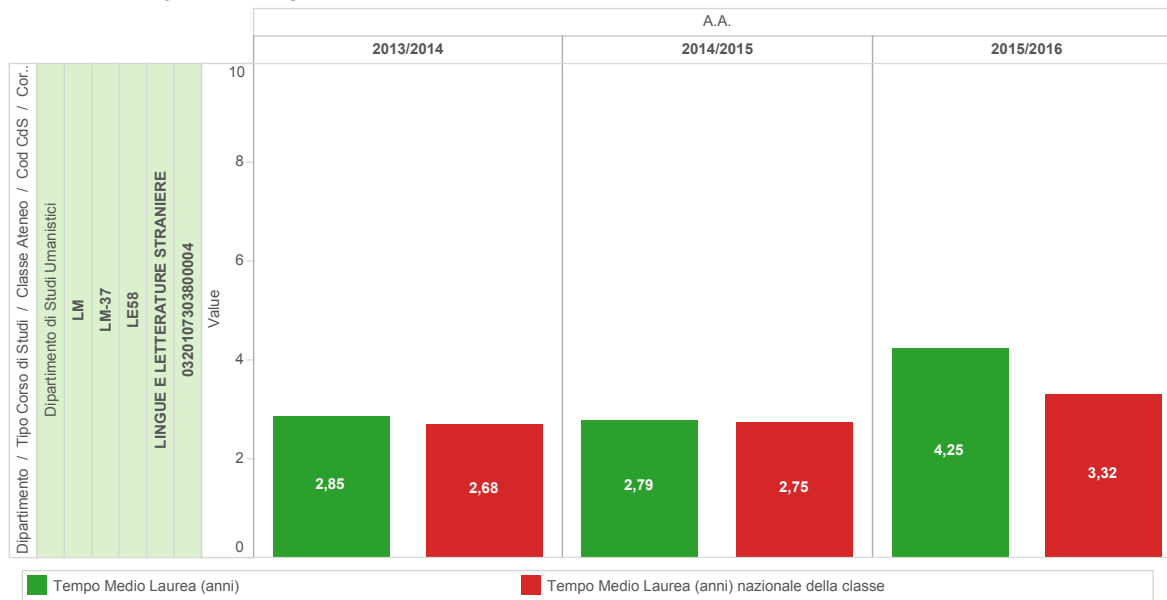

A1_3 - Dati di Uscita

Laureati in corso
(confronto con dati nazionali)

Tempi di laurea
(confronto con dati nazionali)

Voto di laurea
(confronto con dati nazionali)

A1_3_1_3 Laureati in corso tab

Dipartimento / Tipo Corso di ... Dipartimento di Studi Umanistici LM LM-37 LE58 LINGUE E LETTERATURE STRANIERE 0320107303800004	A.A.					
	2013/2014		2014/2015		2015/2016	
	% Laureati in corso	% Laureati in corso nazionale della classe	% Laureati in corso	% Laureati in corso nazionale della classe	% Laureati in corso	% Laureati in corso nazionale della classe
	23,1%	51,9%	35,7%	48,5%	0,0%	14,9%

A1_3_1_3 Laureati in corso graf

A1_3 - Dati di Uscita

Laureati in corso
(confronto con dati nazionali)

Tempi di laurea
(confronto con dati nazionali)

Voto di laurea
(confronto con dati nazionali)

A1_3_1_4 Tempi di laurea tab

Dipartimento / Tipo Corso d.		A.A.					
		2013/2014		2014/2015		2015/2016	
		Tempo Medio Laurea (anni)	Tempo Medio Laurea (anni) nazionale della classe	Tempo Medio Laurea (anni)	Tempo Medio Laurea (anni) nazionale della classe	Tempo Medio Laurea (anni)	Tempo Medio Laurea (anni) nazionale della classe
Dipartimento di Studi Umanistici	0320107303800004	2,85	2,68	2,79	2,75	4,25	3,32

A1_3_1_4 Tempi di laurea graf

A1_3 - Dati di Uscita

Laureati in corso
(confronto con dati nazionali)

Tempi di laurea
(confronto con dati nazionali)

Voto di laurea
(confronto con dati nazionali)

A1_3_1_1 Voto di laurea tab