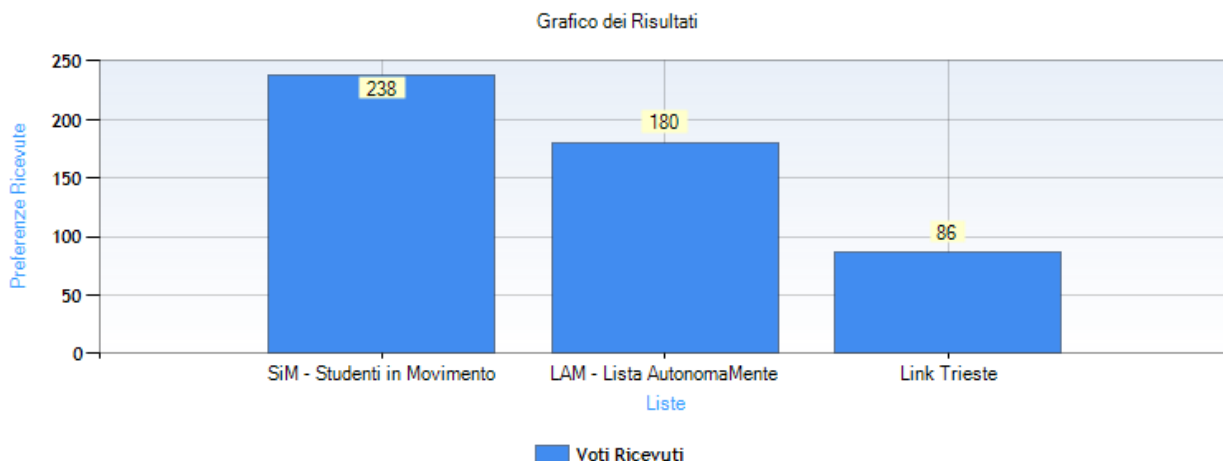

Data di apertura votazione: 19/04/2023 9:00:02

Data di chiusura votazione: 20/04/2023 14:00:01

Numero totale di elettori: 2858

Numero totale di elettori che hanno votato: 511

Numero totale di elettori che non hanno votato: 2347

Affluenza totale degli elettori: 17,88 %

Risultati

Numero schede bianche: 7

Dettaglio delle preferenze espresse

Lista: SiM - Studenti in Movimento

Voti assegnati alla lista: 238

Seggi assegnati alla lista: 7