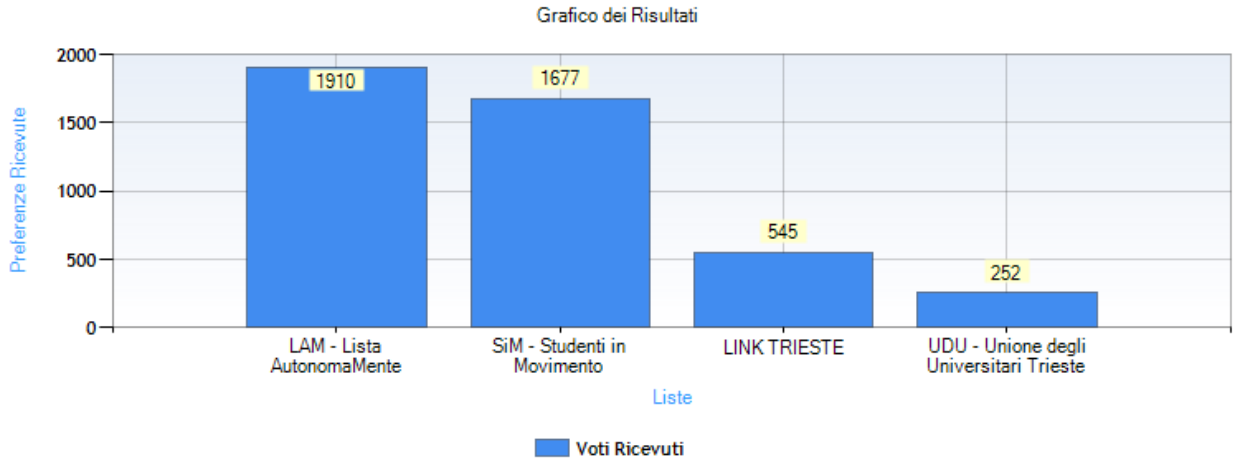

Risultati

Numero schede bianche: 232

Dettaglio delle preferenze espresse

Lista: LAM - Lista AutonomaMente

Voti assegnati alla lista: 1910

Seggi assegnati alla lista: 1

Candidato	Preferenze ricevute
MANZINI MATTEO	617
COLUSSI ANNA	368
CERNAZ FEDERICO	103

Lista: SiM - Studenti in Movimento

Voti assegnati alla lista: 1677

Seggi assegnati alla lista: 1

Candidato	Preferenze ricevute
DAMIANI GIULIA	593
DALLAN ELENA	580

Lista: LINK TRIESTE

Voti assegnati alla lista: 545

Seggi assegnati alla lista: 0