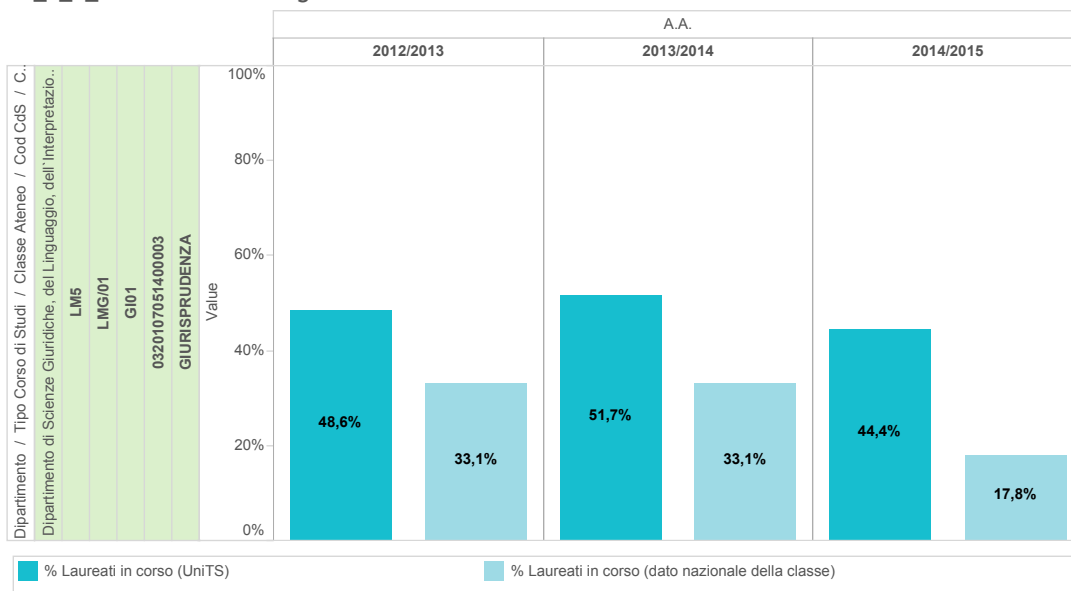

A1_3 - Dati di Uscita

Laureati in corso
(confronto con dati nazionali)

Tempi di laurea
(confronto con dati nazionali)

Voto di laurea
(confronto con dati nazionali)

A1_3_1_3 Laureati in corso tab

| Dipartimento / Tipo Corso di Studi / Dipartimento di Scienze Giuridiche, del Linguaggio, dell'Interpretazione e della Trad. / LM5 / LMG/01 / GI01 / GIURISPRUDENZA / 0320107051400003 | A.A. | | | | | |
|---|-----------------------------|---|-----------------------------|---|-----------------------------|---|
| | 2012/2013 | | 2013/2014 | | 2014/2015 | |
| | % Laureati in corso (UniTS) | % Laureati in corso (dato nazionale della classe) | % Laureati in corso (UniTS) | % Laureati in corso (dato nazionale della classe) | % Laureati in corso (UniTS) | % Laureati in corso (dato nazionale della classe) |
| | 48,6% | 33,1% | 51,7% | 33,1% | 44,4% | 17,8% |

A1_3_1_3 Laureati in corso graf

A1_3 - Dati di Uscita

Laureati in corso
(confronto con dati nazionali)

Tempi di laurea
(confronto con dati nazionali)

Voto di laurea
(confronto con dati nazionali)

A1_3_1_4 Tempi di laurea tab