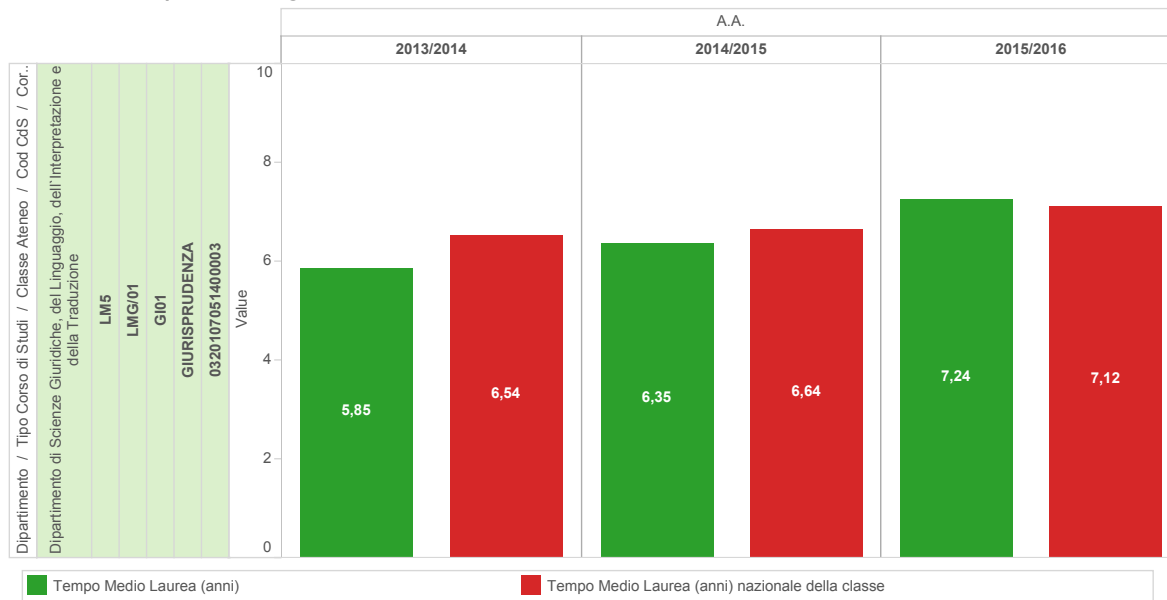

A1_3 - Dati di Uscita

Laureati in corso
(confronto con dati nazionali)

Tempi di laurea
(confronto con dati nazionali)

Voto di laurea
(confronto con dati nazionali)

Dipartimento / Tipo Corso d. Dipartimento di Scienze Giuridiche, del Linguaggio, dell'Interpretazione e della Traduzione LM5 LMG/01 GI01 GIURISPRUDENZA 0320107051400003	A.A.					
	2013/2014		2014/2015		2015/2016	
	Tempo Medio Laurea (anni)	Tempo Medio Laurea (anni) nazionale della classe	Tempo Medio Laurea (anni)	Tempo Medio Laurea (anni) nazionale della classe	Tempo Medio Laurea (anni)	Tempo Medio Laurea (anni) nazionale della classe
	5,85	6,54	6,35	6,64	7,24	7,12

A1_3_1_4 Tempi di laurea graf