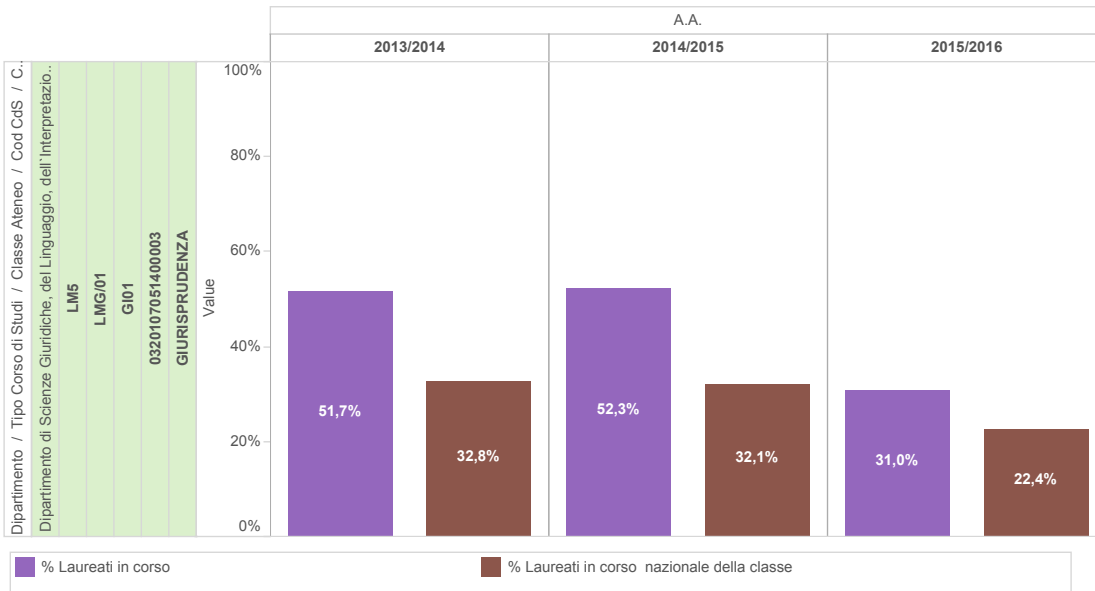

A1_3_1_4 Tempi di laurea tab

A1_3 - Dati di Uscita

Laureati in corso
(confronto con dati nazionali)

Tempi di laurea
(confronto con dati nazionali)

Voto di laurea
(confronto con dati nazionali)

A1_3_1_3 Laureati in corso tab

Dipartimento / Tipo Corso di ... Dipartimento di Scienze Giuridiche, del Linguaggio, dell' Interpretazione e della ... LM5 LMG/01 GI01 GIURISPRUDENZA 0320107051400003	A.A.					
	2013/2014		2014/2015		2015/2016	
	% Laureati in corso	% Laureati in corso nazionale della classe	% Laureati in corso	% Laureati in corso nazionale della classe	% Laureati in corso	% Laureati in corso nazionale della classe
	51,7%	32,8%	52,3%	32,1%	31,0%	22,4%

A1_3_1_3 Laureati in corso graf